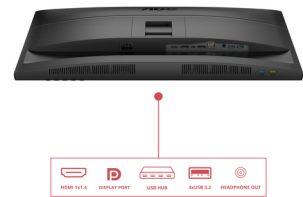

## AOC 27E4CV Monitor PC 68,6 cm (27") 1920 x 1080 Pixel Full HD LED Nero

Marchio : AOC

Codice prodotto: 27E4CV

Nome del prodotto : 27E4CV

Screen size (inch) 27, Panel resolution 1920x1080, Max Refresh rate 120 Hz, Panel type IPS, HDMI HDMI 1.4 x 1, DisplayPort DisplayPort 1.4 x 1 DisplayPort Out, Sync technology (VRR) Adaptive Sync

AOC 27E4CV Monitor PC 68,6 cm (27") 1920 x 1080 Pixel Full HD LED Nero:

Display		Connettività	
Dimensioni diagonale schermo *	68,6 cm (27")	Versione HDMI	1.4
Risoluzione del display *	1920 x 1080 Pixel	Quantità DisplayPorts	1
Tipologia HD *	Full HD	Numero di uscite DisplayPort	1
Rapporto d'aspetto nativo *	16:9	versione DisplayPort	1.4
Tecnologia display *	LED	Altoparlante / Cuffia / Spinotto di uscita *	✓
Tipo di pannello *	IPS	Uscite per cuffie	1
Retroilluminazione a LED	✓	HDCP	✓
Tipologia di retroilluminazione	W-LED	versione HDCP	1.4
Touch screen *	✗	<b>Collegamento in rete</b>	
Luminosità del display (tipica)	300 cd/m <sup>2</sup>	Collegamento ethernet LAN	✓
Tempo di risposta *	4 ms	<b>Ergonomia</b>	
Tipo di misurazione del tempo di risposta	GTG (Gray to Gray)	Montaggio standard VESA *	✓
Forma dello schermo *	Piatto	Panel mounting interface 24/5000	
Rapporto di contrasto *	1500:1	Interfaccia per montaggio a pannello	100 x 100 mm
Rapporto di contrasto (dinamico)	20000000:1	Blocco cavo *	✓
Tempo massimo di refresh *	120 Hz	Tipologia slot blocco cavo	Kensington
Angolo di visualizzazione (orizzontale)	178°	Regolazione altezza *	✓
Angolo di visualizzazione (verticale)	178°	Altezza regolabile (max)	15 cm
Colori del display *	16,7 milioni di colori	Rotazione	✓
Dot Pitch	0,3114 x 0,3114 mm	Angolo di rotazione	-90 - 90°
Dimensioni diagonale schermo (cm)	68,6 cm	Girevole	✓
Durezza della superficie	3H	Angolo di rotazione	-175 - 175°
<b>Prestazione</b>		Inclinazione regolabile	✓
Tecnologia flicker-free	✓	Inclinazione	-5 - 23°
Tecnologia Low Blue Light	✓		