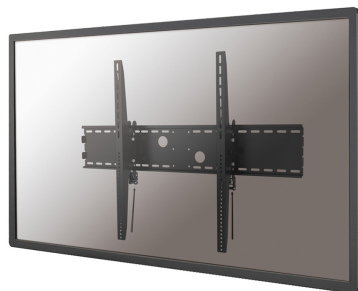

LFD-W2000

SUPPORTO A PARETE NEOMOUNTS PER TV

SPECIFICAZIONI

GENERALE

Dim. min. schermo*	60 inch
Dim. max. schermo*	100 inch
Peso massimo	125 kg (per schermo)
Schermi	1
Minimo VESA	200x200 mm
Massimo VESA	1000x800 mm
Distanza dalla parete	13 cm

FUNZIONALITÀ

Tipologia	Inclinazione
Inclinazione (gradi)	30°
Tipo di regolazione	Nessuno

INFORMAZIONI

Colore	Nero
Materiale principale	Acciaio
Garanzia	5 anni
EAN code	8717371445430

*Nota: le dimensioni in pollici segnalate sono solo indicative, combinate con il peso e le dimensioni VESA. Il peso massimo e la dimensione VESA sono restrizioni assolute per i prodotti e non devono essere superati.

Neomounts

Neomounts

LFD-W2000 è un supporto a parete basculante per schermi LCD/LED/Plasma fino a 100" (254 cm).

Il montaggio a parete Neomounts, modello LFD-W2000 consente di collegare uno schermo TV LCD/LED/PLASMA a qualsiasi parete.

Utilizzate un montaggio a parete per sfruttare pienamente le capacità del vostro schermo. Il montaggio a parete è facile da inclinare. Il LFD-W2000, adatto a schermi fino a 100" (254 cm) con capacità massima di trasporto di 100 kg può essere montato su schermi con fori VESA fino a 1000x800.