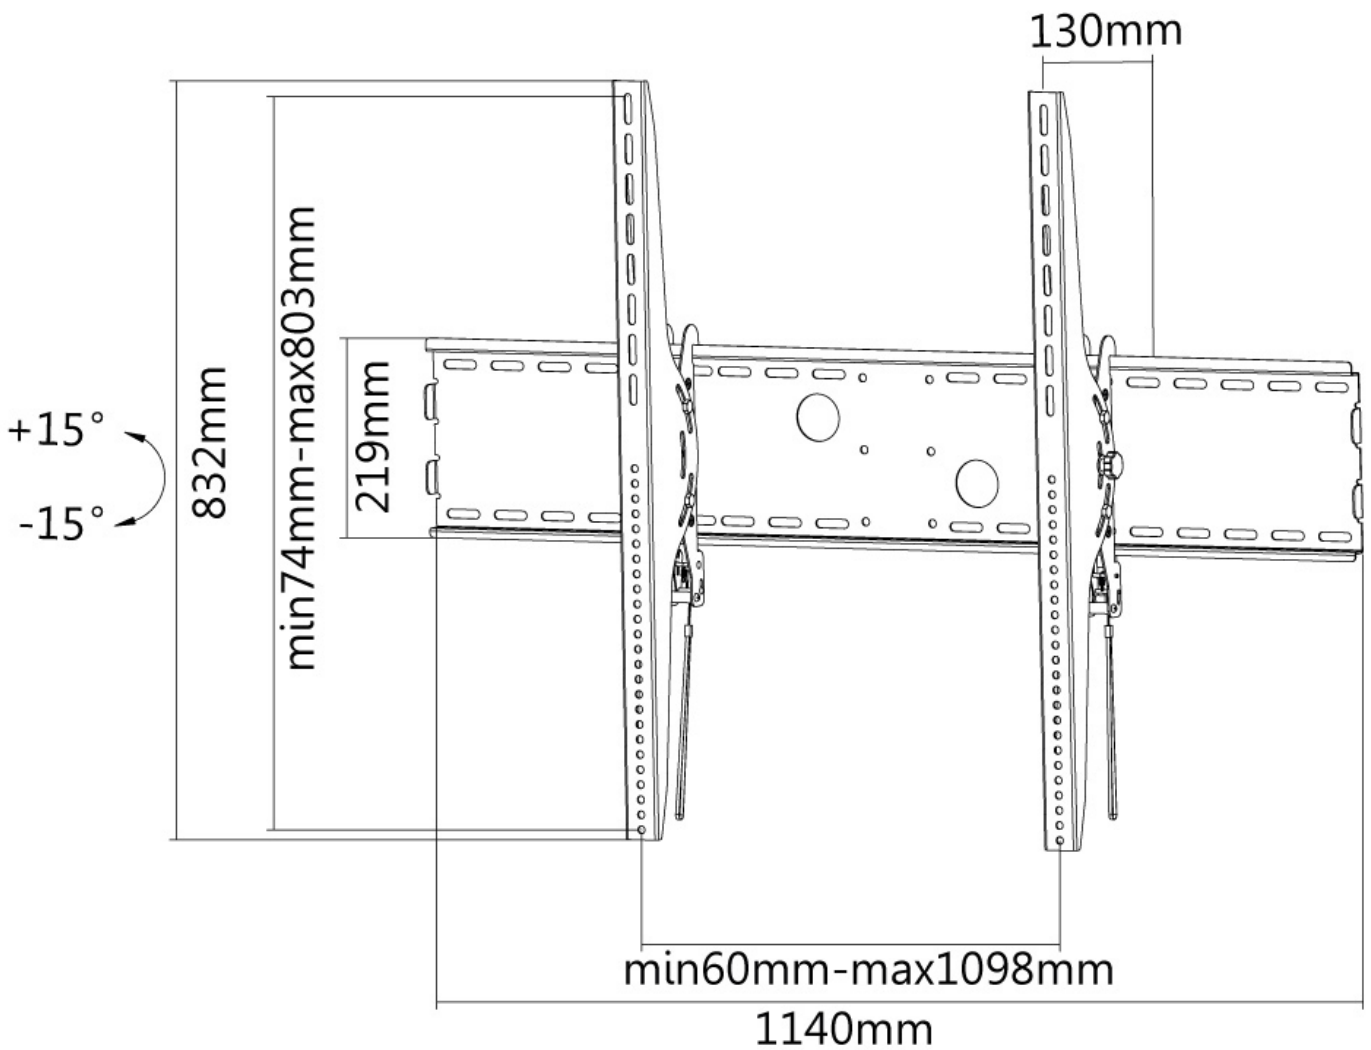

LFD-W2000

SUPPORTO A PARETE NEOMOUNTS PER TV

Neomounts