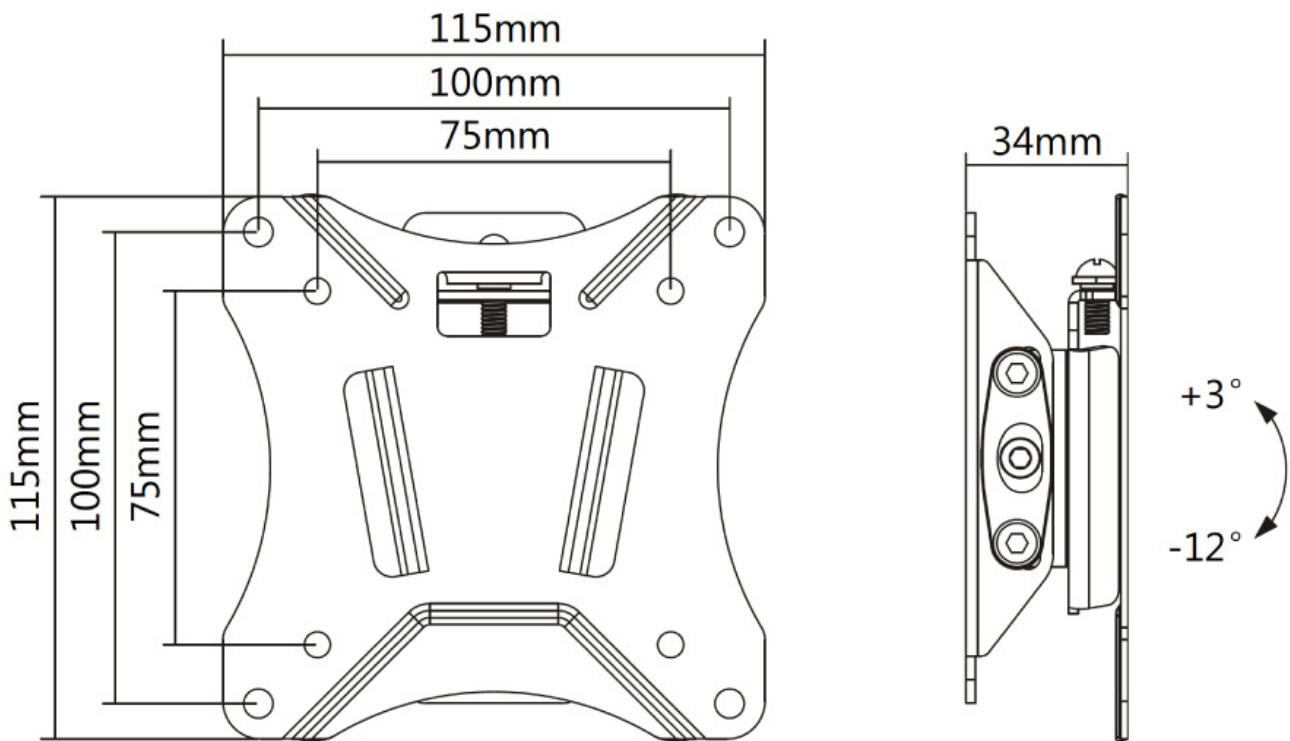

NM-W60BLACK

SUPPORTO A PARETE NEOMOUNTS PER TV

Neomounts