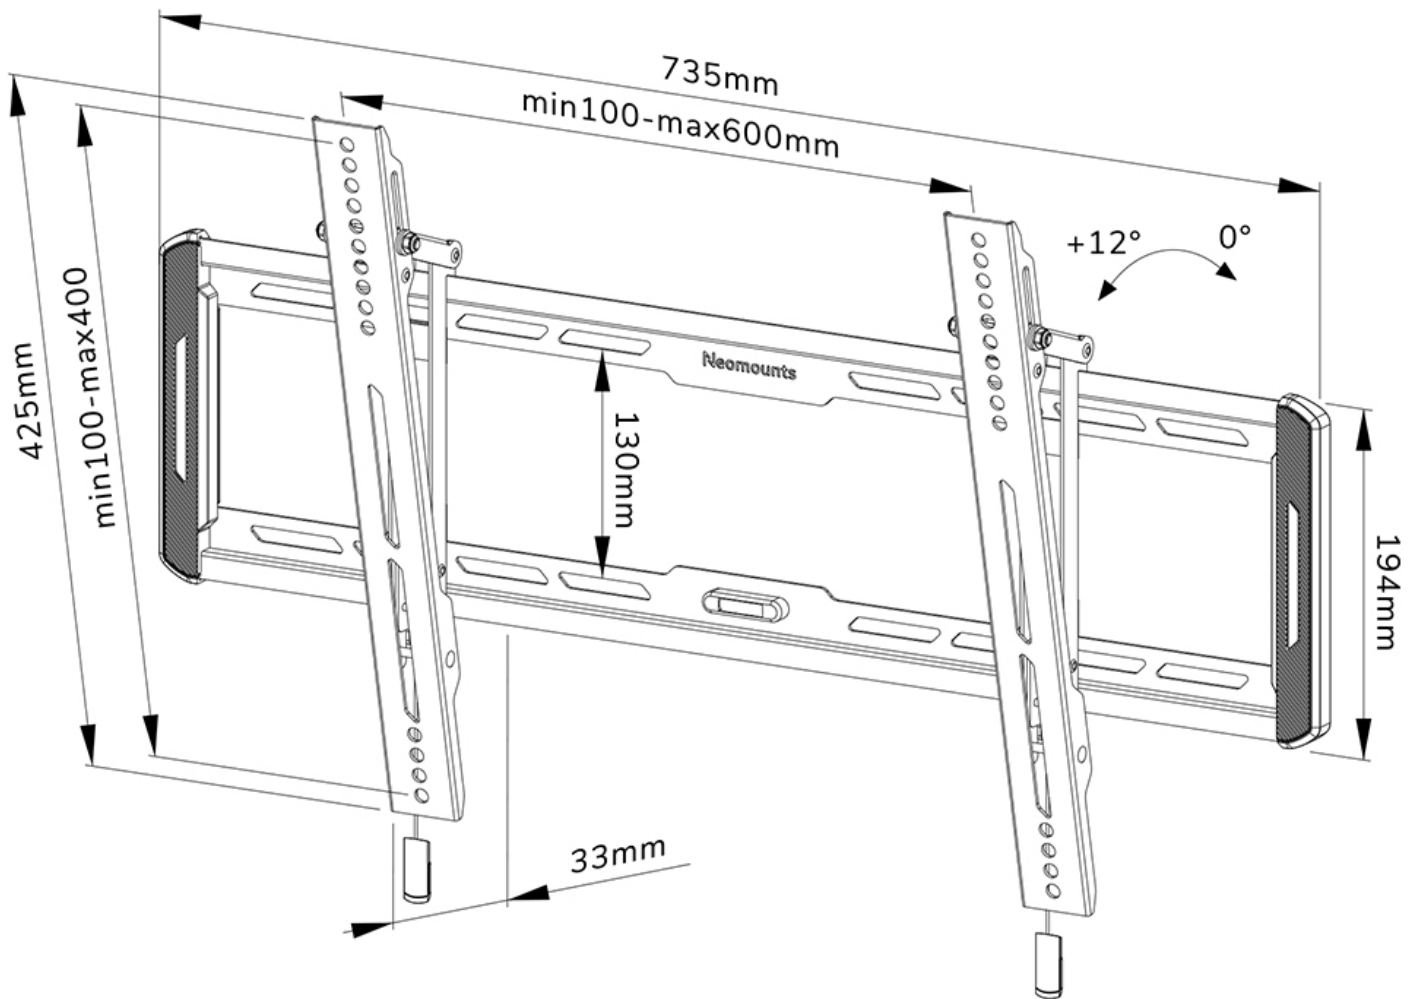

WL35-550BL16

NEOMOUNTS SUPPORTO A PARETE PER TV

Neomounts