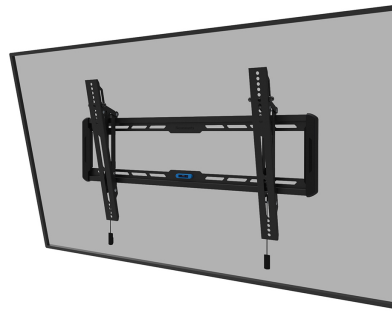

WL35-550BL16

NEOMOUNTS SUPPORTO A PARETE PER TV

SPECIFICAZIONI

GENERALE

Dim. min. schermo*	42 inch
Dim. max. schermo*	86 inch
Peso massimo	60 kg (per schermo)
Schermi	1
Minimo VESA	100x100 mm
Massimo VESA	600x400 mm
Distanza dalla parete	3,3 cm

FUNZIONALITÀ

Tipologia	Inclinazione
Chiudibile	NON chiudibile
Inclinazione (gradi)	12°
Altezza	42,5 cm
Larghezza	73,5 cm
Profondità	3,3 cm
Tipo di regolazione	Manuale

INFORMAZIONI

Colore	Nero
Materiale principale	Acciaio
Garanzia	5 anni
EAN code	8717371448738

Neomounts

Neomounts

Neomounts WL35-550BL16 supporto a parete inclinabile per schermi 42-86" - Nero

Il Neomounts WL35-550BL16 LEVEL è un supporto da parete inclinabile per schermi piatti fino a 86" con un peso massimo consigliato di 60 kg. La versatile tecnologia di inclinazione (12°) consente di creare l'angolo di visione ottimale.

Il LEVEL-550 supporto da parete ha una profondità di 3,3 cm ed è adatto per schermi con fori VESA da 100x100 a 600x400 mm.

Il WL35-550BL16 è dotato di un sistema intelligente magnetico pull & release, che consente di fissare la TV in un batter d'occhio ed in modo sicuro e solido. Successivamente, le cinghie di trazione/ rilascio possono essere facilmente nascoste dietro lo schermo facendo clic sul magnete sul supporto. La livella a bolla integrata assicura una facile installazione del supporto.