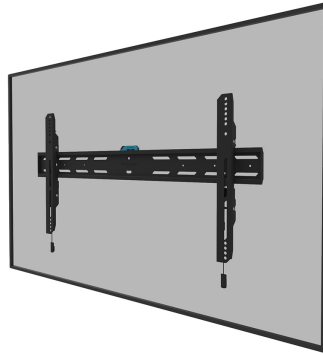

WL30S-850BL18

NEOMOUNTS SUPPORTO A PARETE PER TV

SPECIFICAZIONI

GENERALE

Dim. min. schermo*	43 inch
Dim. max. schermo*	98 inch
Peso massimo	100 kg (per schermo)
Schermi	1
Minimo VESA	100x100 mm
Massimo VESA	800x400 mm
Distanza dalla parete	3,3 cm

Neomounts

Neomounts

Neomounts WL30S-850BL18 supporto a parete fisso per schermi 43-98" - Nero

Il Neomounts WL30S-850BL18 LEVEL è un supporto a parete fisso per schermi piatti fino a 98" con un peso massimo consigliato di 100 kg. È disponibile la regolazione dell'altezza e del livello per un'installazione perfetta.

Il LEVEL 850 supporto a parete ha una profondità di 3,3 cm ed è adatto per schermi con fori VESA da 100x100 a 800x400 mm. È possibile bloccare il supporto a parete utilizzando la vite antifurto inclusa o un lucchetto (non incluso).

Il WL30S-850BL18 è dotato di un sistema intelligente magnetico pull & release, che consente di fissare la TV in un batter d'occhio ed in modo sicuro e solido. Successivamente, le cinghie di trazione/ rilascio possono essere facilmente nascoste dietro lo schermo facendo clic sul magnete sul supporto. Una livella a bolla d'aria è inclusa nel kit di montaggio, così come un modello di dima, per garantire una facile installazione del supporto.