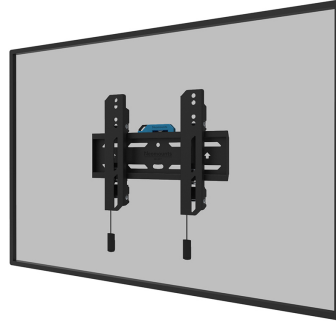

WL30S-850BL12

NEOMOUNTS SUPPORTO A PARETE PER TV

SPECIFICAZIONI

GENERALE

Dim. min. schermo*	24 inch
Dim. max. schermo*	65 inch
Peso massimo	40 kg (per schermo)
Schermi	1
Minimo VESA	50x50 mm
Massimo VESA	200x200 mm
Distanza dalla parete	3,3 cm

FUNZIONALITÀ

Tipologia	Fisso
Regolazione altezza	2 cm
Chiudibile	Bloccabile - Vite di sicurezza inclusa
Altezza	22,5 cm
Larghezza	28,3 cm
Profondità	3,3 cm
Tipo di regolazione	Microregolazione

INFORMAZIONI

Neomounts

Neomounts

Neomounts WL30S-850BL12 supporto a parete fisso per schermi 24-65" - Nero

Il Neomounts WL30S-850BL12 LEVEL è un supporto a parete fisso per schermi piatti fino a 65" con un peso massimo consigliato di 40 kg. È disponibile la regolazione dell'altezza e del livello per un'installazione perfetta.

Il LEVEL-850 wall mount ha una profondità di 3,3 cm ed è adatto per schermi con fori VESA da 50x50 a 200x200 mm. È possibile bloccare il supporto a parete utilizzando la vite antifurto inclusa o un lucchetto (non incluso).