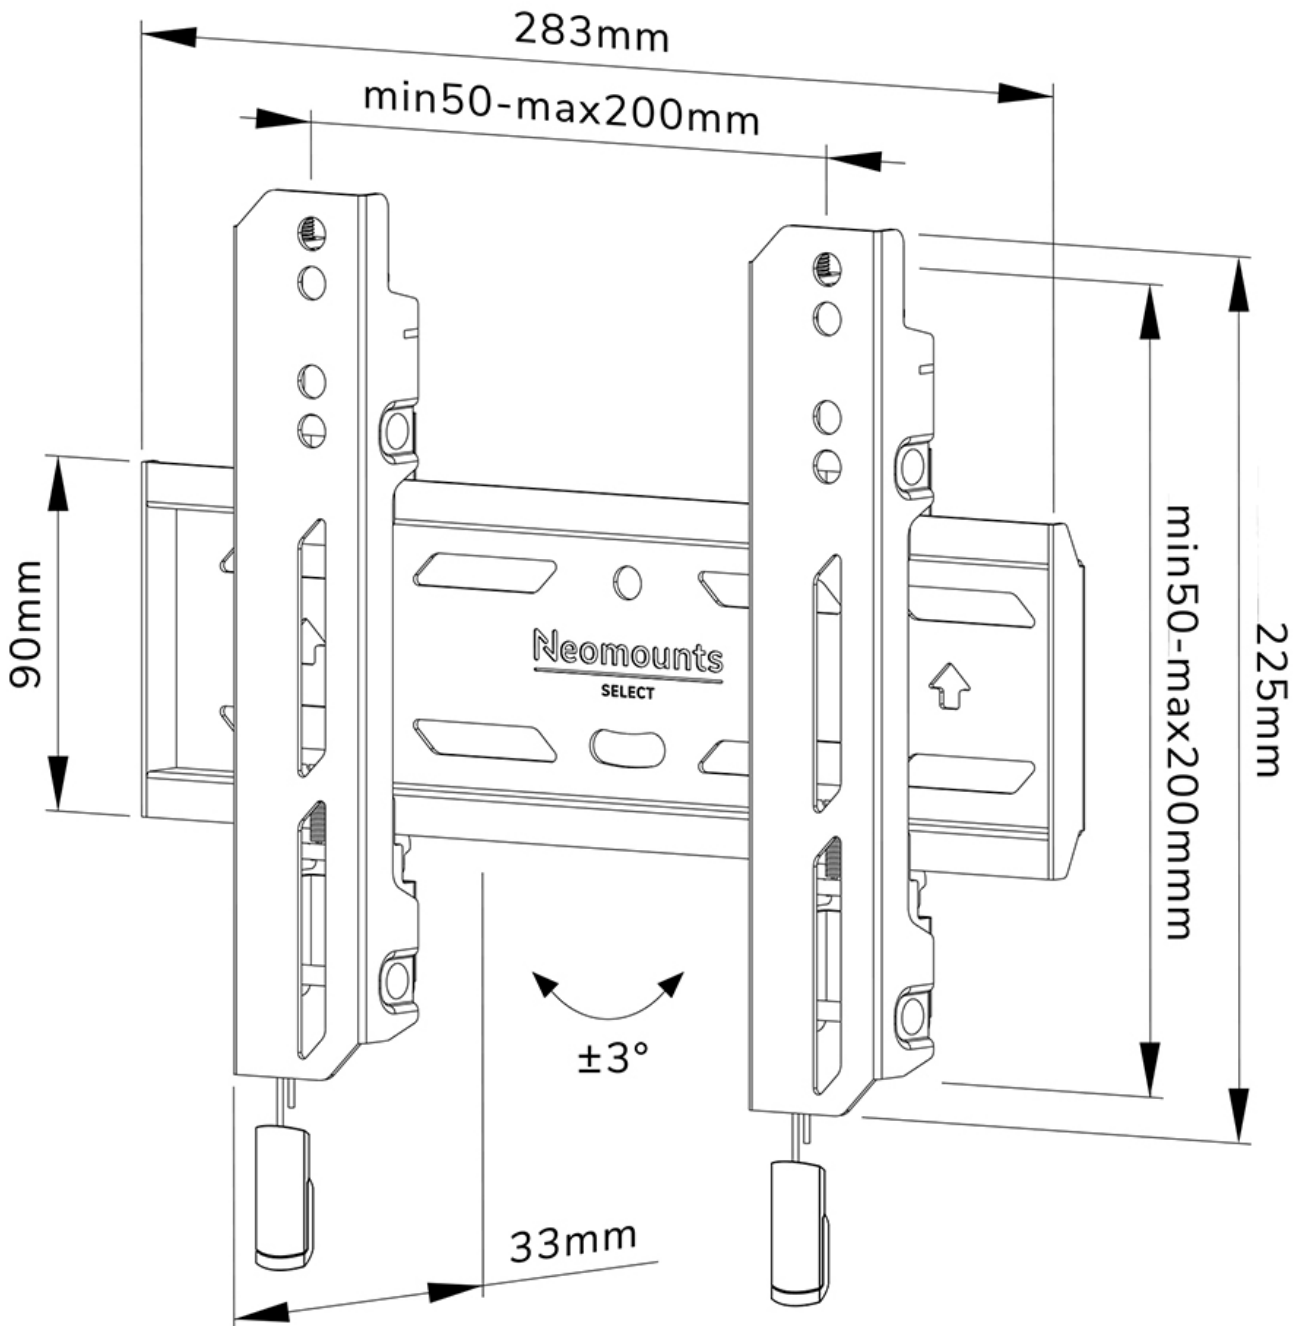

WL30S-850BL12

NEOMOUNTS SUPPORTO A PARETE PER TV

Neomounts