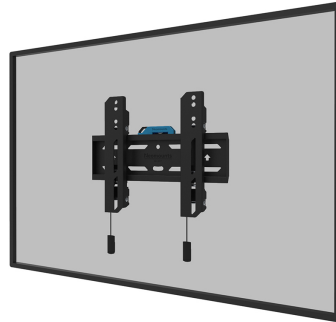

WL30S-850BL12

NEOMOUNTS SUPPORTO A PARETE PER TV

SPECIFICAZIONI

GENERALE

Dim. min. schermo*	24 inch
Dim. max. schermo*	55 inch
Peso massimo	50 kg (per schermo)
Schermi	1
Minimo VESA	50x50 mm
Massimo VESA	200x200 mm
Distanza dalla parete	3,3 cm

FUNZIONALITÀ

Tipologia	Fisso
Regolazione altezza	2 cm
Chiudibile	Bloccabile - Vite di sicurezza inclusa
Altezza	22,5 cm
Larghezza	28,3 cm
Profondità	3,3 cm
Tipo di regolazione	Microregolazione

INFORMAZIONI

Neomounts

Neomounts

Neomounts WL30S-850BL12 supporto a parete fisso per schermi 24-55" - Nero

Il Neomounts WL30S-850BL12 LEVEL è un supporto a parete fisso per schermi piatti fino a 55" con un peso massimo consigliato di 50 kg. È disponibile la regolazione dell'altezza e del livello per un'installazione perfetta.

Il LEVEL 850 wall mount ha una profondità di 3,3 cm ed è adatto per schermi con fori VESA da 50x50 a 200x200 mm. È possibile bloccare il supporto a parete utilizzando la vite antifurto inclusa o un lucchetto (non incluso).