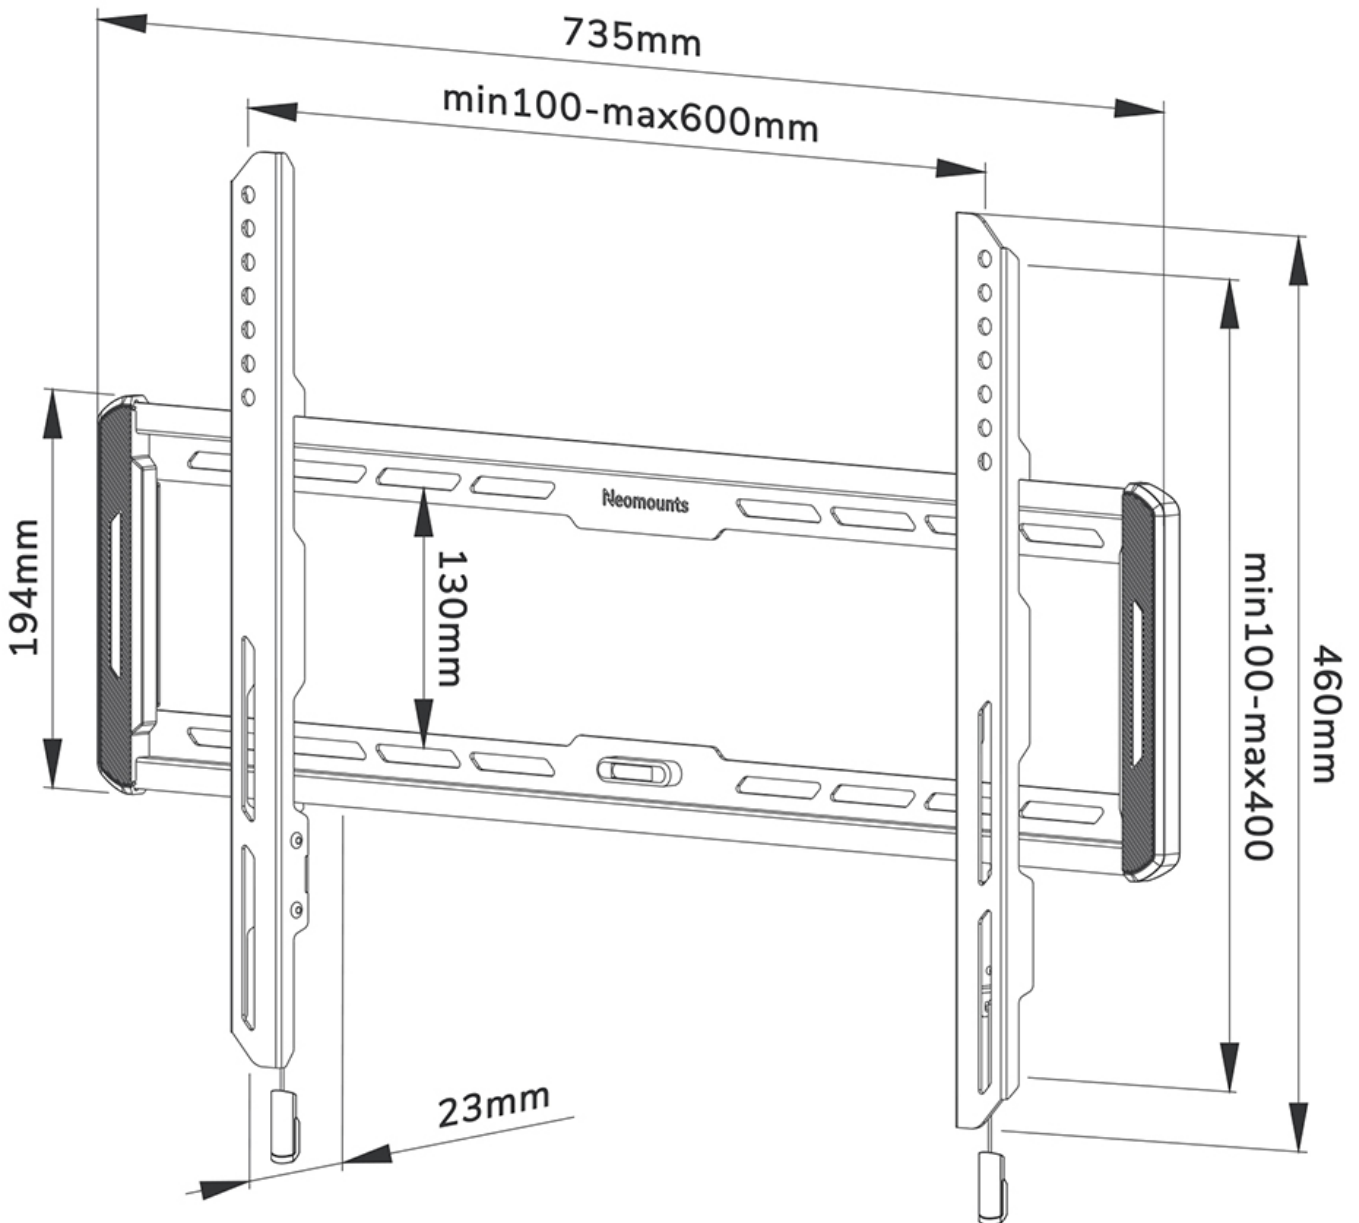

WL30-550BL16

NEOMOUNTS SUPPORTO A PARETE PER TV

Neomounts