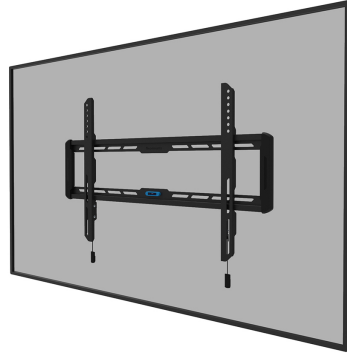

WL30-550BL16

NEOMOUNTS SUPPORTO A PARETE PER TV

SPECIFICAZIONI

GENERALE

Dim. min. schermo*	40 inch
Dim. max. schermo*	75 inch
Peso massimo	70 kg (per schermo)
Schermi	1
Minimo VESA	100x100 mm
Massimo VESA	600x400 mm
Distanza dalla parete	2,3 cm

FUNZIONALITÀ

Tipologia	Fisso
Chiudibile	NON chiudibile
Altezza	46 cm
Larghezza	73,5 cm
Profondità	2,3 cm

INFORMAZIONI

Colore	Nero
Materiale principale	Acciaio
Garanzia	5 anni
EAN code	8717371448653

*Nota: le dimensioni in pollici segnalate sono solo indicative, combinate con il peso e le dimensioni VESA. Il peso massimo e la dimensione VESA sono restrizioni assolute per i prodotti e non devono essere superati.

Neomounts

Neomounts

Neomounts WL30-550BL16 supporto a parete fisso per schermi 40-75" - Nero

Il Neomounts WL30-550BL16 LEVEL è un supporto da parete fisso per schermi piatti fino a 75" con un peso massimo consigliato di 70 kg.

Il LEVEL 550 supporto da parete è ultrapiatto con una profondità di 2,3 cm ed è adatto per schermi con fori VESA da 100x100 a 600x400 mm.

Il WL30-550BL16 è dotato di un sistema intelligente magnetico pull & release, che consente di fissare la TV in un batter d'occhio ed in modo sicuro e solido. Successivamente, le cinghie di trazione/ rilascio possono essere facilmente nascoste dietro lo schermo facendo clic sul magnete sul supporto. La livella a bolla integrata assicura una facile installazione del supporto.