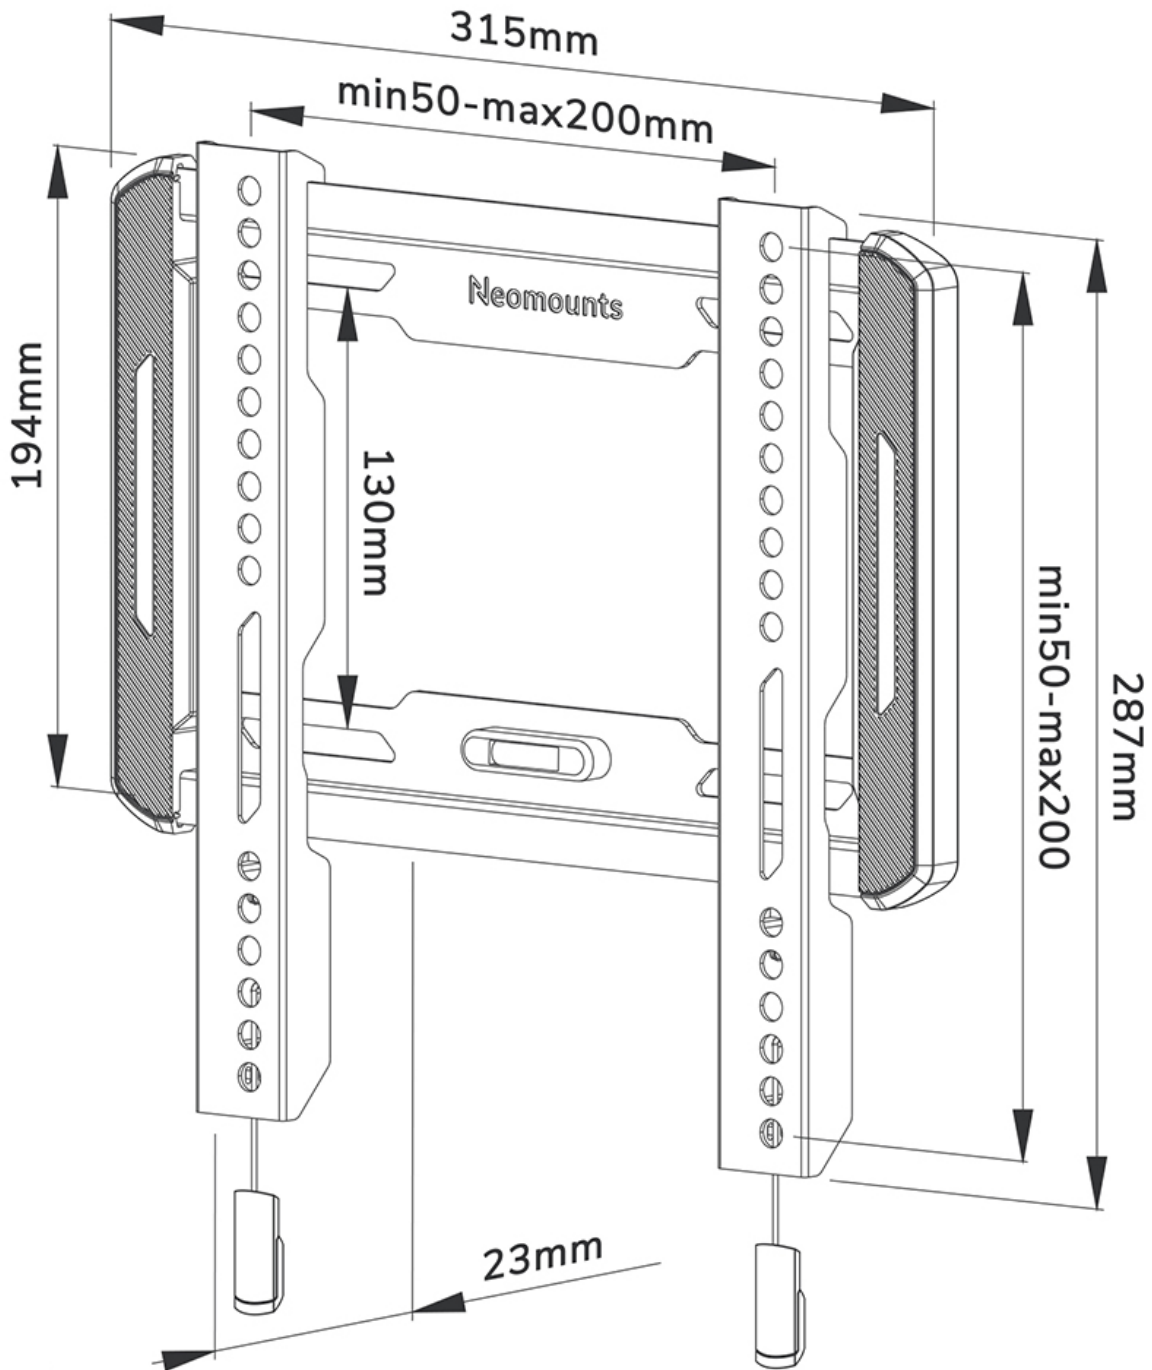

WL30-550BL12

NEOMOUNTS SUPPORTO A PARETE PER TV

Neomounts