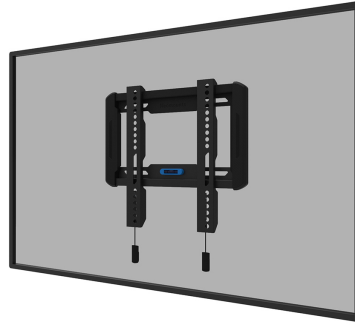

WL30-550BL12

NEOMOUNTS SUPPORTO A PARETE PER TV

SPECIFICAZIONI

GENERALE

Dim. min. schermo*	24 inch
Dim. max. schermo*	55 inch
Peso massimo	45 kg (per schermo)
Schermi	1
Minimo VESA	50x50 mm
Massimo VESA	200x200 mm
Distanza dalla parete	2,3 cm

FUNZIONALITÀ

Tipologia	Fisso
Chiudibile	NON chiudibile
Altezza	28,7 cm
Larghezza	31,5 cm
Profondità	2,3 cm

INFORMAZIONI

Colore	Nero
Materiale principale	Acciaio
Garanzia	5 anni
EAN code	8717371448639

*Nota: le dimensioni in pollici segnalate sono solo indicative, combinate con il peso e le dimensioni VESA. Il peso massimo e la dimensione VESA sono restrizioni assolute per i prodotti e non devono essere superati.

Neomounts

Neomounts

Neomounts WL30-550BL12 supporto a parete fisso per schermi 24-55" - Nero

Il Neomounts WL30-550BL12 LEVEL è un supporto da parete fisso per schermi piatti fino a 55" con un peso massimo consigliato di 45 kg.

Il LEVEL 550 supporto da parete è ultrapiatto con una profondità di 2,3 cm ed è adatto per schermi con fori VESA da 50x50 a 200x200 mm.

Il WL30-550BL12 è dotato di un sistema intelligente magnetico pull & release, che consente di fissare la TV in un batter d'occhio ed in modo sicuro e solido. Successivamente, le cinghie di trazione/ rilascio possono essere facilmente nascoste dietro lo schermo facendo clic sul magnete sul supporto. La livella a bolla integrata assicura una facile installazione del supporto.