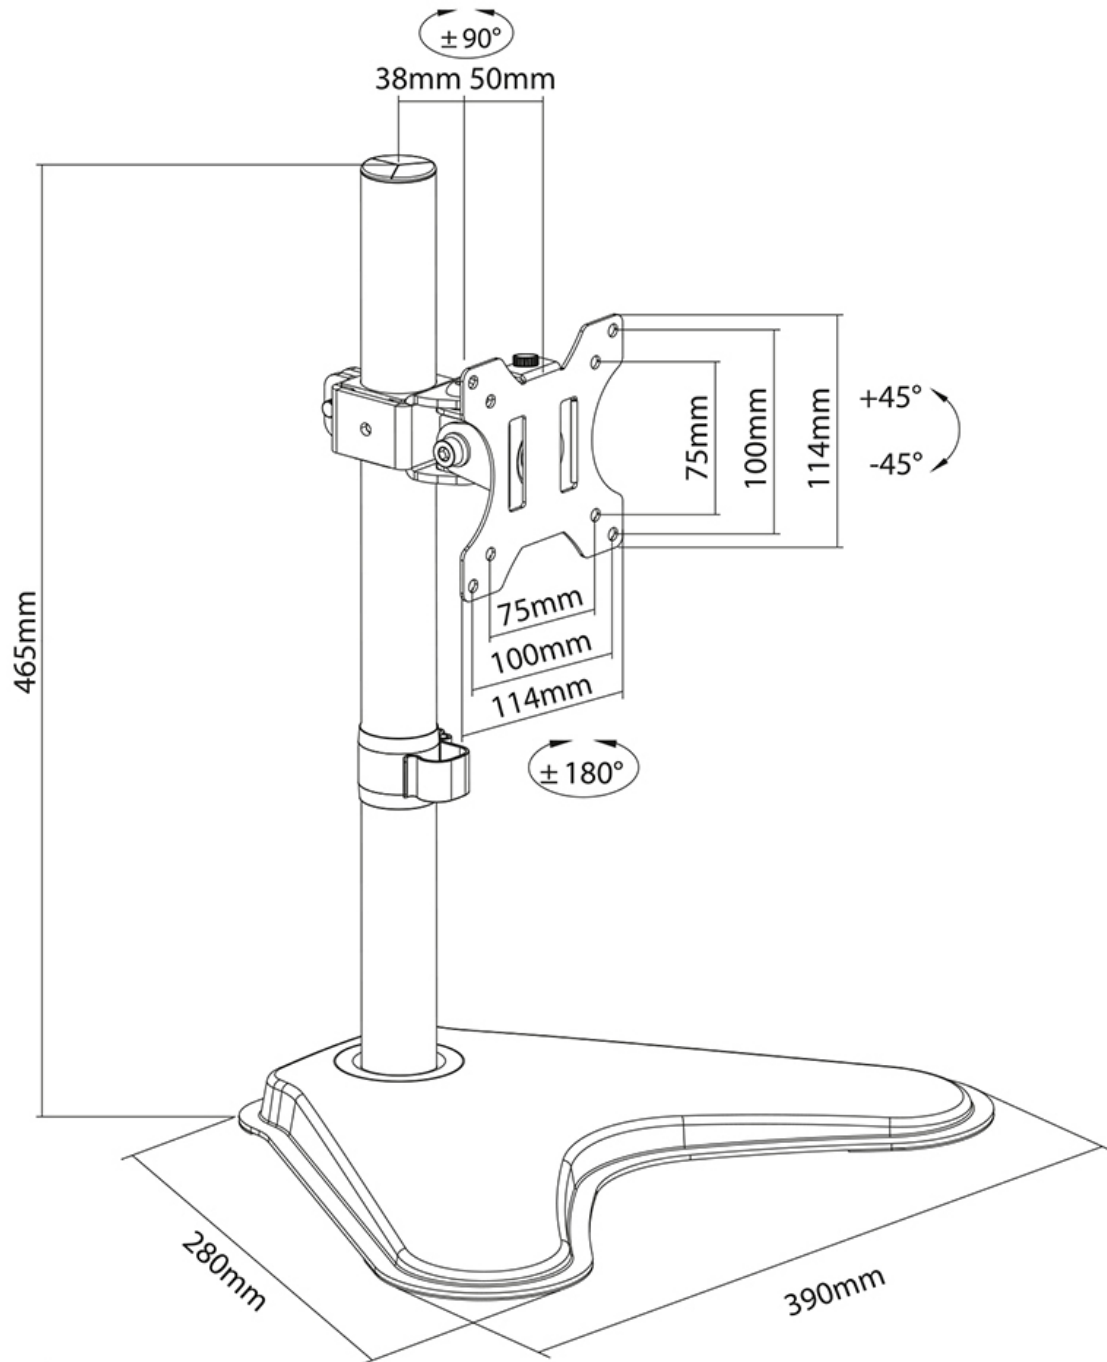

FPMA-D550BLACK

NEOMOUNTS SUPPORTO DA SCRIVANIA

Neomounts