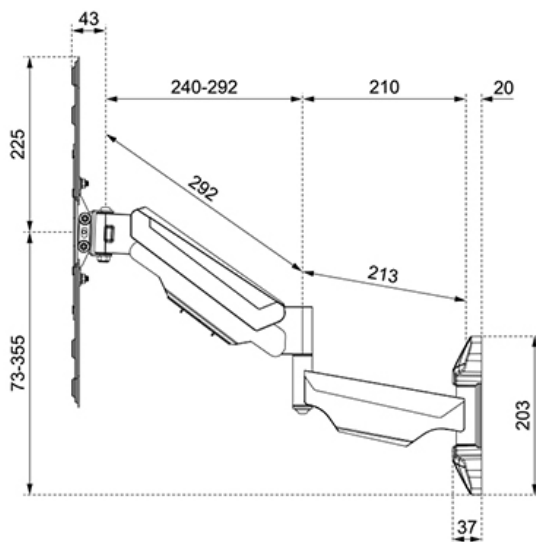

FUNZIONALITÀ

Tipologia	Inclinazione Ruotare Girare Mobilità completa
Regolazione altezza	4,5-32,7 cm
Inclinazione (gradi)	+5°, -15°
Perno (gradi)	180°
Rotazione (gradi)	+3°, -3°
Altezza	45 cm
Larghezza	45 cm
Profondità	56,5 cm
Tipo di regolazione	Molla a gas

Neomounts

Neomounts

Neomounts WL70-550BL14 supporto a parete full motion per schermi 32-55" - Nero

Il Neomounts WL70-550BL14 è un supporto da parete full motion per schermi piatti fino a 55" con un peso massimo consigliato di 30 kg. La versatile tecnologia di inclinazione (20°) e girare (180°) consente di creare l'angolo di visione ottimale. Il supporto può essere facilmente livellato per una perfetta installazione.

Il WL70-550BL14 ha una profondità di 6,1-56,5 cm ed è adatto per schermi con fori VESA da 75x75 a 400x400 mm.

Grazie alla molla a gas, il supporto può essere facilmente regolato in altezza. Il sistema di gestione dei cavi assicura che eventuali cavi sciolti possano essere instradati e fissati dietro lo schermo. Inoltre, il supporto a parete è dotato di un Easy-release VESA, con il quale è possibile (s)montare il televisore in un batter d'occhio.

WL70-550BL14

NEOMOUNTS SUPPORTO A PARETE PER TV

Neomounts

Measuring unit: mm