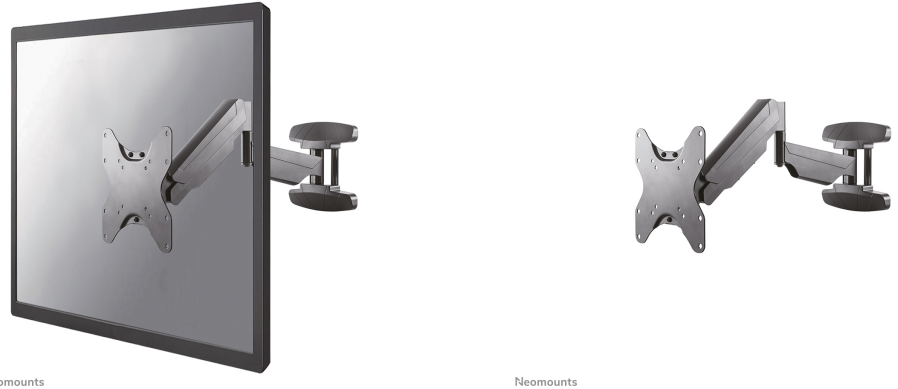

WL70-550BL12

NEOMOUNTS SUPPORTO A PARETE PER TV

SPECIFICAZIONI

GENERALE

Dim. min. schermo*	23 inch
Dim. max. schermo*	42 inch
Peso minimo	5 kg (per schermo)
Peso massimo	30 kg (per schermo)
Schermi	1
Minimo VESA	75x75 mm
Massimo VESA	200x200 mm
Distanza dalla parete	5,9-56,3 cm

FUNZIONALITÀ

Tipologia	Inclinazione Ruotare Girare Mobilità completa
Regolazione altezza	0-28,2 cm
Inclinazione (gradi)	+5°, -15°
Perno (gradi)	180°
Rotazione (gradi)	+3°, -3°
Altezza	32,7 cm
Larghezza	22,6 cm
Profondità	56,3 cm
Tipo di regolazione	Molla a gas

Neomounts WL70-550BL12 supporto a parete full motion per schermi 23-42" - Nero

Il Neomounts WL70-550BL12 è un supporto da parete full motion per schermi piatti fino a 42" con un peso massimo consigliato di 30 kg. La versatile tecnologia di inclinazione (20°) e girare (180°) consente di creare l'angolo di visione ottimale. Il supporto può essere facilmente livellato per una perfetta installazione.

Il WL70-550BL12 ha una profondità di 5,9-56,3 cm ed è adatto per schermi con fori VESA da 75x75 a 200x200 mm.

Grazie alla molla a gas, il supporto può essere facilmente regolato in altezza. Il sistema di gestione dei cavi assicura che eventuali cavi sciolti possano essere instradati e fissati dietro lo schermo. Inoltre, il supporto a parete è dotato di un Easy-release VESA, con il quale è possibile (s)montare il televisore in un batter d'occhio.