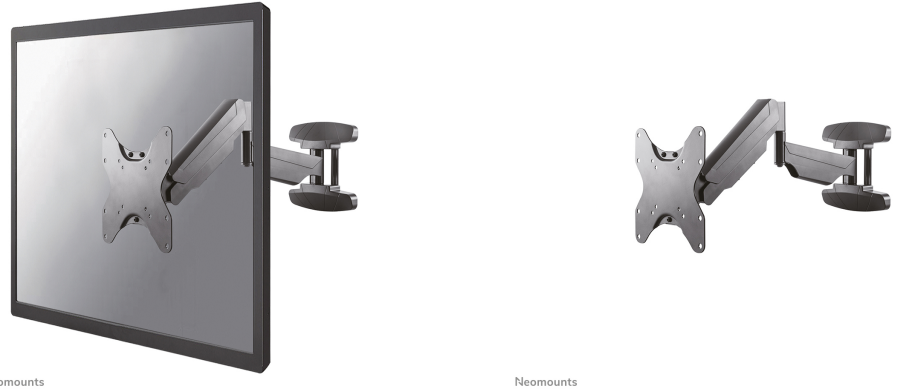

## NEOMOUNTS SUPPORTO A PARETE PER TV

#### FUNZIONALITÀ

Tipologia	Inclinazione Ruotare Girare Mobilità completa
Regolazione altezza	0-28,2 cm
Inclinazione (gradi)	+5°, -15°
Perno (gradi)	180°
Rotazione (gradi)	+3°, -3°
Altezza	32,7 cm
Larghezza	22,6 cm
Profondità	56,3 cm
Tipo di regolazione	Molla a gas

### Neomounts WL70-550BL12 supporto a parete full motion per schermi 23-42" - Nero

Il Neomounts WL70-550BL12 è un supporto da parete full motion per schermi piatti fino a 42" con un peso massimo consigliato di 30 kg. La versatile tecnologia di inclinazione (20°) e girare (180°) consente di creare l'angolo di visione ottimale. Il supporto può essere facilmente livellato per una perfetta installazione.

Il WL70-550BL12 ha una profondità di 5,9-56,3 cm ed è adatto per schermi con fori VESA da 75x75 a 200x200 mm.

Grazie alla molla a gas, il supporto può essere facilmente regolato in altezza. Il sistema di gestione dei cavi assicura che eventuali cavi sciolti possano essere instradati e fissati dietro lo schermo. Inoltre, il supporto a parete è dotato di un Easy-release VESA, con il quale è possibile (s)montare il televisore in un batter d'occhio.