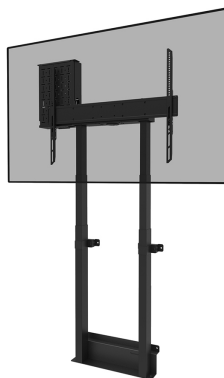

WL55-875BL1

SPECIFICAZIONI

GENERALE

Dim. min. schermo*	55 inch
Dim. max. schermo*	100 inch
Peso massimo	110 kg (per schermo)
Schermi	1
Minimo VESA	100x100 mm
Massimo VESA	800x600 mm
Distanza dalla parete	17,2 cm

FUNZIONALITÀ

Tipologia	Fisso
Regolazione altezza	98-163 cm
Chiudibile	Chiudibile - Lucchetto NON incluso
Altezza	196,5 cm
Larghezza	88,8 cm
Profondità	17,2 cm
Tipo di regolazione	Motorizzato

INFORMAZIONI

NEOMOUNTS SUPPORTO A PARETE

Neomounts

Neomounts

Neomounts WL55-875BL1 supporto a parete motorizzato per schermi da 55-100" - Nero

Il Neomounts WL55-875BL1 MOVE Lift è un supporto a parete per schermi fino a 100" con una capacità di peso massima di 110 kg. Il supporto ha una regolazione motorizzata dell'altezza di 65 cm (35 mm/secondo), si aziona con un telecomando a filo ed è dotato di un sistema anticollisione per una maggiore sicurezza. Un vano ferramenta ventilato e chiudibile a chiave con apertura per i cavi è incluso e opzionale per l'installazione.

La piastra a pavimento della montatura, con spazio per gli zoccoli del pavimento, garantisce un'installazione solida e sicura. La canalina inclusa, opzionale per l'installazione, nasconde e instrada i cavi dal supporto a parete allo schermo.