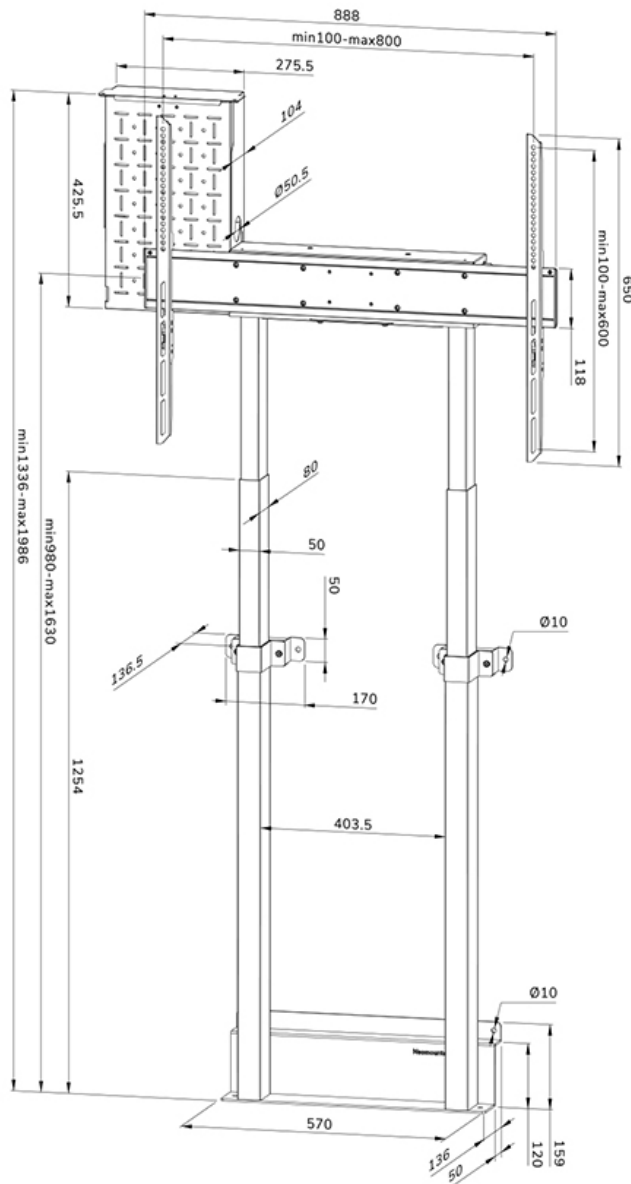

WL55-875BL1

SPECIFICAZIONI

GENERALE

Dim. min. schermo*	55 inch
Dim. max. schermo*	100 inch
Peso massimo	110 kg (per schermo)
Schermi	1
Minimo VESA	100x100 mm
Massimo VESA	800x600 mm
Distanza dalla parete	17,2 cm

NEOMOUNTS SUPPORTO A PARETE

Neomounts

Neomounts

Neomounts WL55-875BL1 supporto a parete motorizzato per schermi da 55-100" - Nero

Il Neomounts WL55-875BL1 MOVE Lift è un supporto a parete per schermi fino a 100" con una capacità di peso massima di 110 kg. Il supporto ha una regolazione motorizzata dell'altezza di 65 cm (35 mm/secondo), si aziona con un telecomando a filo ed è dotato di un sistema anticollisione per una maggiore sicurezza. Un vano ferramenta ventilato e chiudibile a chiave con apertura per i cavi è incluso e opzionale per l'installazione.

La piastra a pavimento della montatura, con spazio per gli zoccoli del pavimento, garantisce un'installazione solida e sicura. La canalina inclusa, opzionale per l'installazione, nasconde e instrada i cavi dal supporto a parete allo schermo.

WL55-875BL1

NEOMOUNTS SUPPORTO A PARETE

Neomounts

Measuring unit: mm