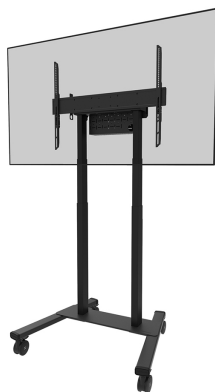

FL55-875BL1

SPECIFICAZIONI

GENERALE

Dim. min. schermo*	55 inch
Dim. max. schermo*	100 inch
Peso massimo	110 kg (per schermo)
Schermi	1
Minimo VESA	100x100 mm
Massimo VESA	800x600 mm

FUNZIONALITÀ

Tipologia	Fisso
Regolazione altezza	111,3-176,3 cm
Chiudibile	Chiudibile - Lucchetto NON incluso
Altezza	208,8 cm
Larghezza	101,9 cm
Profondità	83,1 cm
Tipi di regolazione	Motorizzato

NEOMOUNTS SUPPORTO DA PAVIMENTO

Neomounts

Neomounts

Neomounts FL55-875BL1 supporto da pavimento motorizzato per schermi da 55-100" - Nero

Neomounts FL55-875BL1 MOVE Lift è un supporto mobile da pavimento per display fino a 100" con una capacità di peso massima di 110 kg. Il carrello ha una regolazione motorizzata dell'altezza di 65 cm (35 mm/secondo), si aziona con un telecomando a filo ed è dotato di un sistema anticollisione per una maggiore sicurezza. Un vano ferramenta ventilato e chiudibile a chiave con apertura per i cavi è incluso e opzionale per l'installazione.

Il carrello MOVE Lift è dotato di pratiche maniglie e di quattro solide ruote a doppio bloccaggio da 10 cm che consentono di spostare e utilizzare il supporto da pavimento ovunque si desideri. Grazie alle grandi ruote, le soglie o i tappeti non rappresentano una sfida per FL55-875BL1. Il design aperto del passo consente un facile accesso al display (touch) e permette di spostarsi più facilmente intorno agli oggetti. La canalina inclusa, opzionale per l'installazione, nasconde e instrada i cavi dal supporto a pavimento allo schermo. Una pratica staffa per la gestione dei cavi sul retro del carrello assicura uno spostamento facile e sicuro. Inoltre, nella parte inferiore del carrello è disponibile uno spazio con fori di fissaggio per installare una ciabatta elettrica.