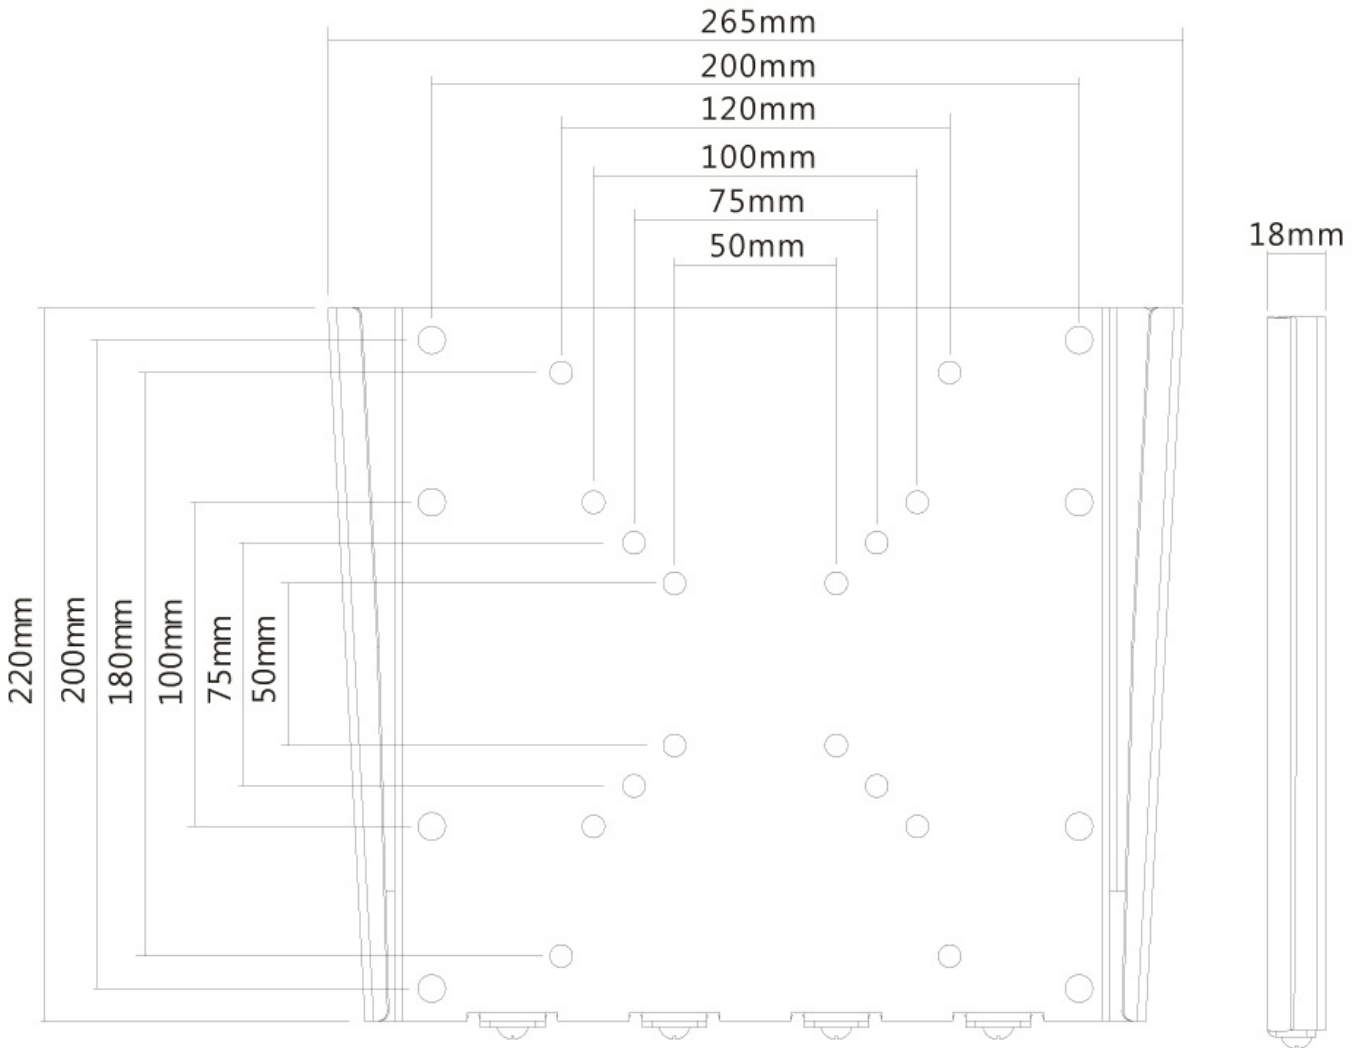

FPMA-W110

SUPPORTO A PARETE NEOMOUNTS PER

Neomounts