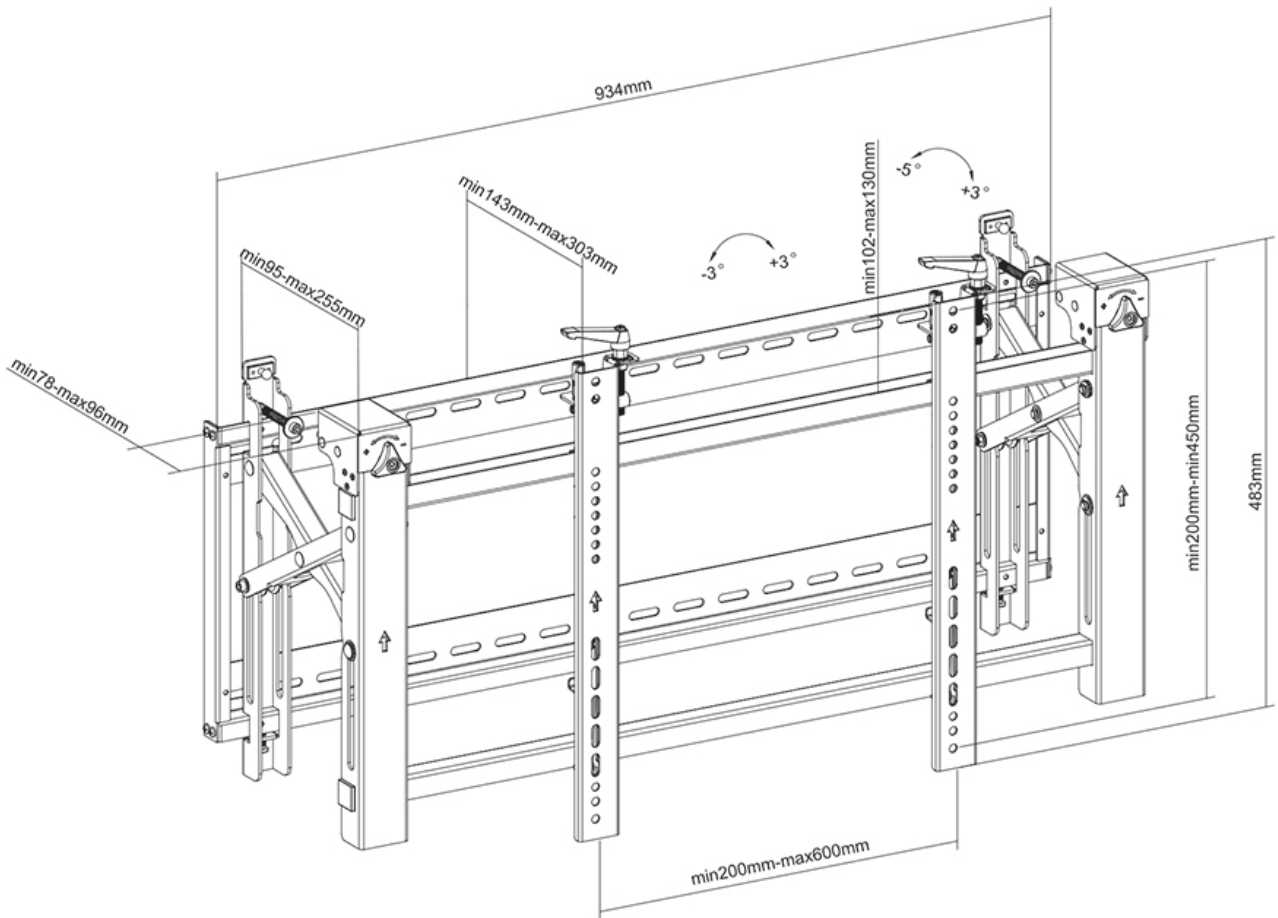

LED-VW2000BLACK

SUPPORTO A PARETE NEOMOUNTS PER TV

Neomounts

Measuring unit: mm