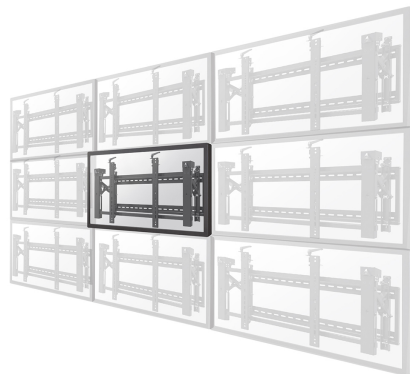

LED-VW2000BLACK

SUPPORTO A PARETE NEOMOUNTS PER TV

SPECIFICAZIONI

GENERALE

Dim. min. schermo*	32 inch
Dim. max. schermo*	75 inch
Peso minimo	0 kg (per schermo)
Peso massimo	70 kg (per schermo)
Schermi	1
Minimo VESA	200x200 mm
Massimo VESA	600x400 mm
Distanza dalla parete	14,3-30,6 cm

Neomounts

Neomounts

LED-VW2000BLACK è un supporto a parete estendibile per schermi LCD/LED/Plasma fino a 75" (191 cm).

Il montaggio a parete Neomounts, modello LED-VW2000BLACK è realizzato apposto per la creazione di video wall e consente di collegare uno schermo TV LCD/LED/PLASMA a qualsiasi parete con una distanza dal muro di solo 14 cm in modo da creare un piacevole effetto quadro. La distanza può essere facilmente allungata fino a 30 cm.

Si possono montare schermi piatti fino a 75" (191 cm), la capacità massima di trasporto è di 70 Kg e può essere utilizzato su schermi con vari VESA fino ad un massimo di 600x400 mm. La facile installazione consente di montare la striscia orizzontale sulla parete e i due ganci sul retro dello schermo per poterlo collegare.

- Il video montaggio a parete Pop-out
- La funzione Pop-out permette di accedere a sgancio rapido
- Laterale spostare staffe consentono l'allineamento veloce
- Micro-regolazione a 8 punti per l'allineamento del display senza soluzione di continuità e il livello
- bloccare o sbloccare la manopola interruttore per aiutare visualizzazione di blocco / sblocco dal modulo pop-out
- Cavalletto crea 12° di inclinazione per una facile gestione dei cavi e manutenzione
- Design antifurto per una maggiore sicurezza (requisito di un lucchetto)
- Protegge display eliminando la possibilità di accidentalità pop-out attraverso i pezzi di plastica di bloccaggio.