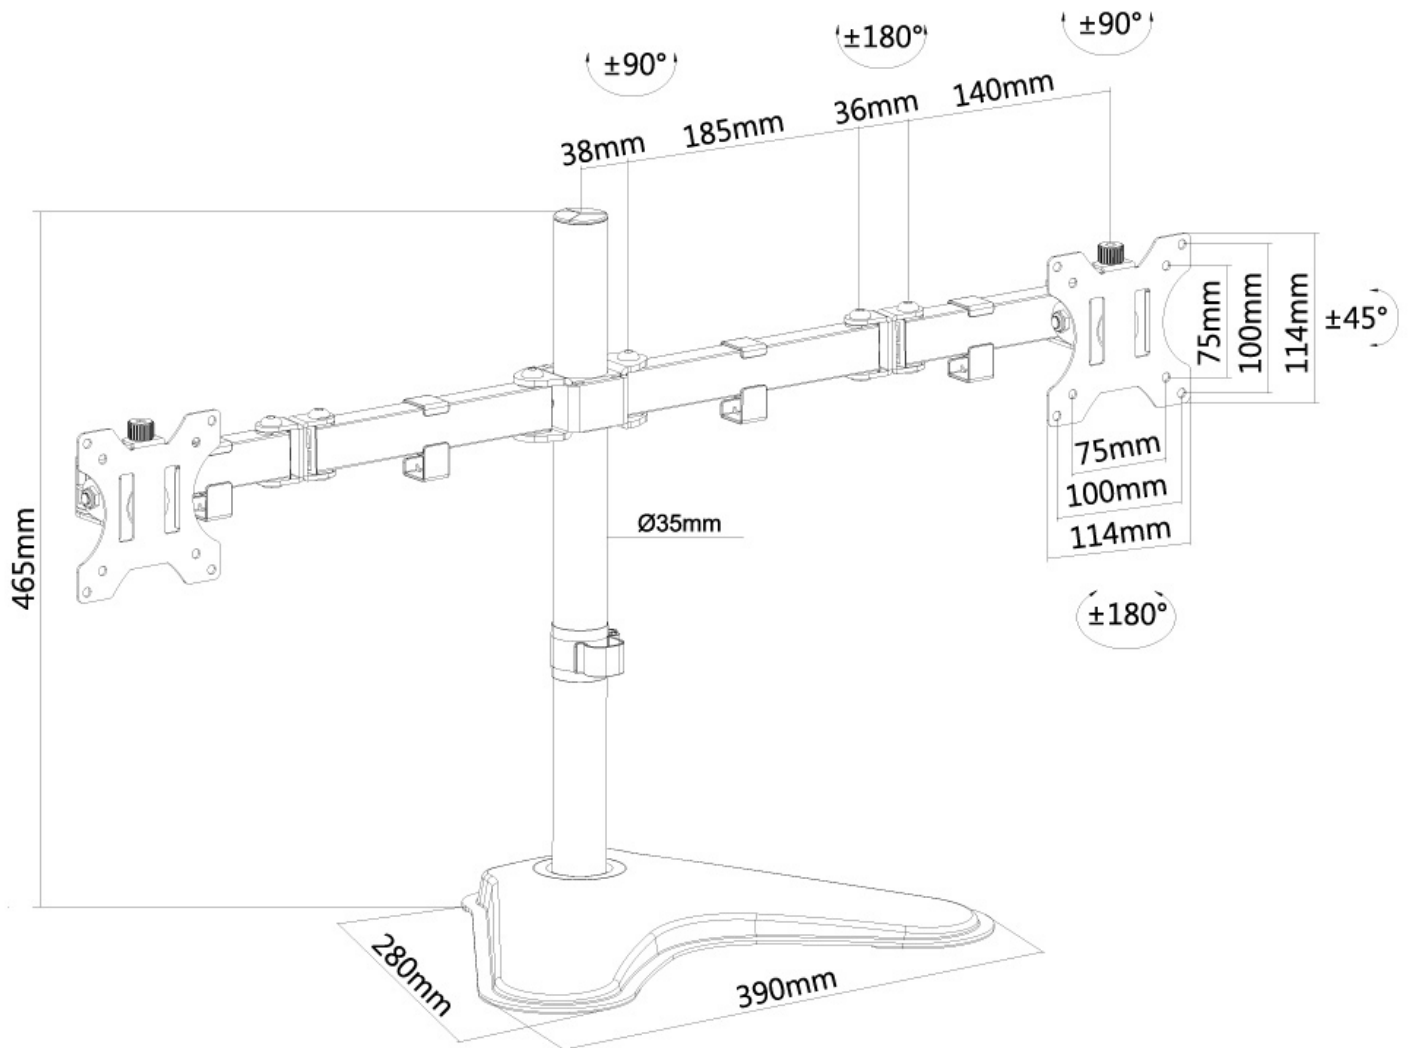

FPMA-D550DDBLACK SUPPORTO DA SCRIVANIA NEOMOUNTS PER

Neomounts