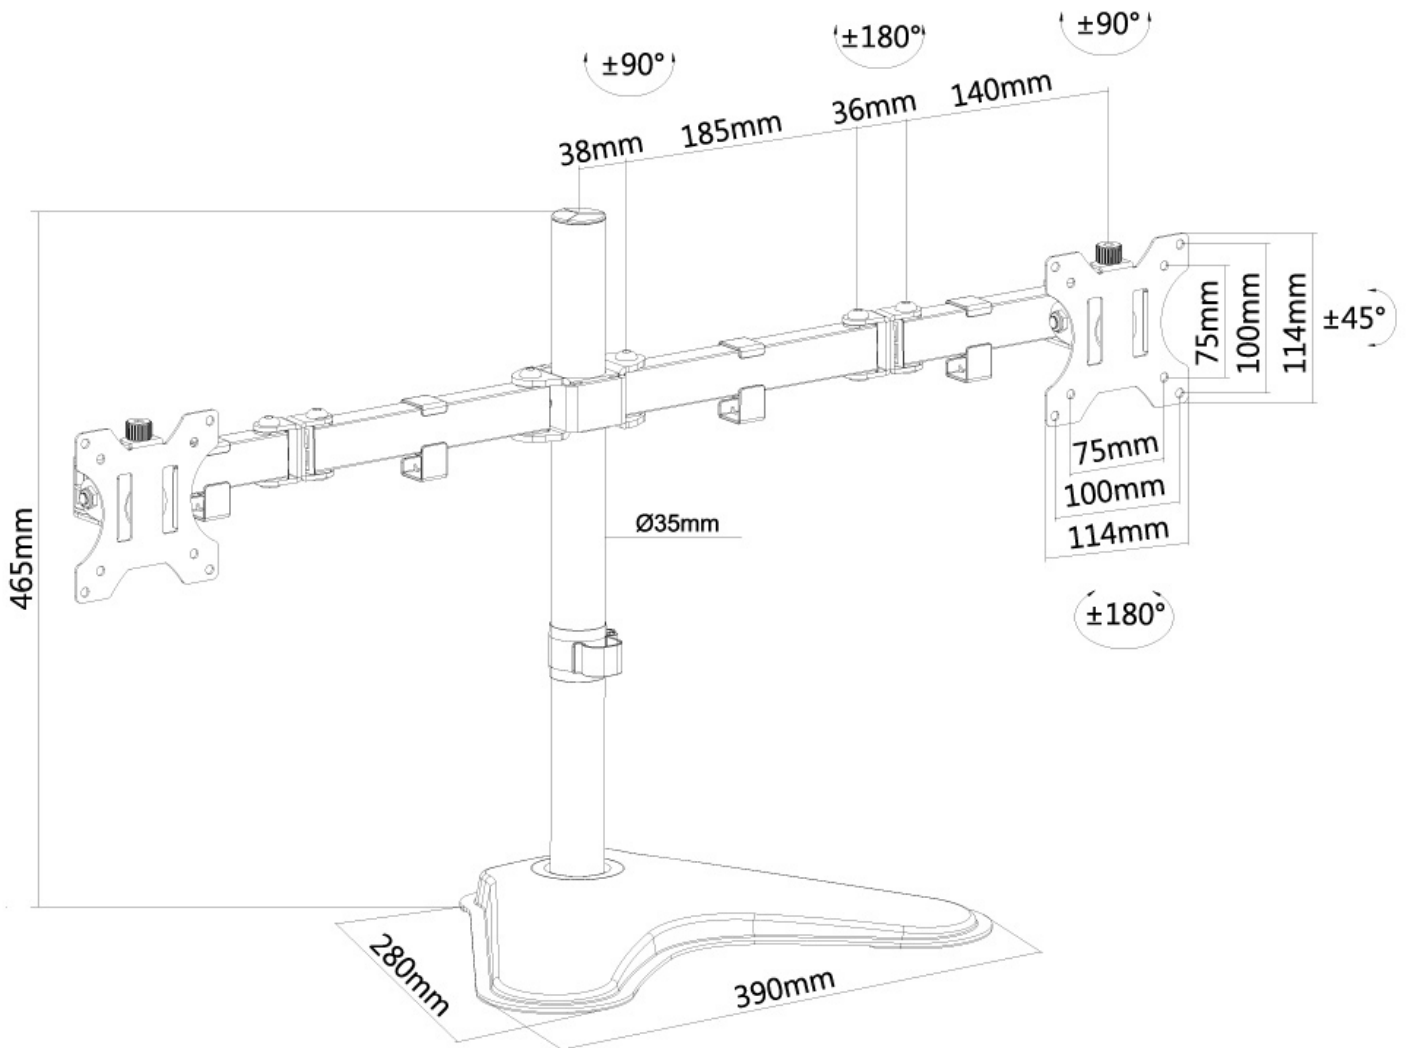

FPMA-D550DDBLACK SUPPORTO DA SCRIVANIA NEOMOUNTS PER

Neomounts