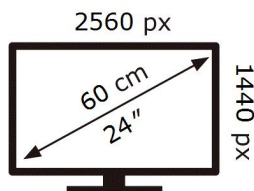

**ENERG**

**SAMSUNG**

S24D600UAA

**21** kWh/1000h

ABCDEF **G**

**31** kWh/1000h

2019/2013