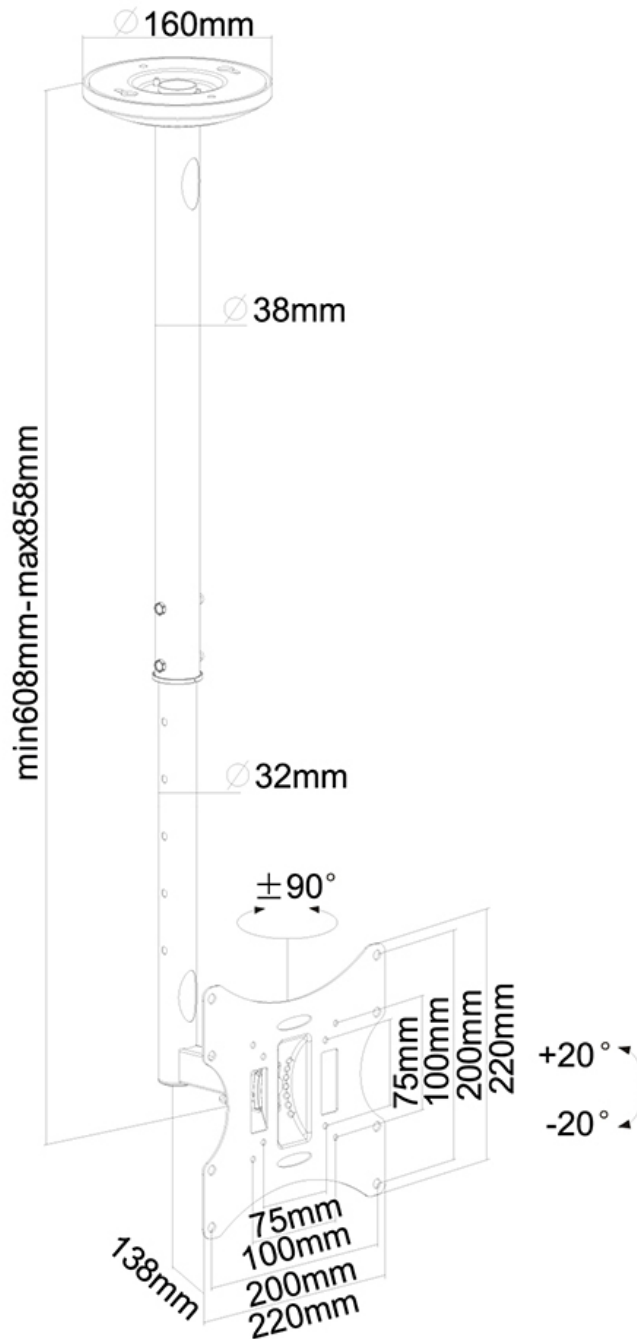

FPMA-C060BLACK

SUPPORTO DA SOFFITTO NEOMOUNTS PER

Neomounts