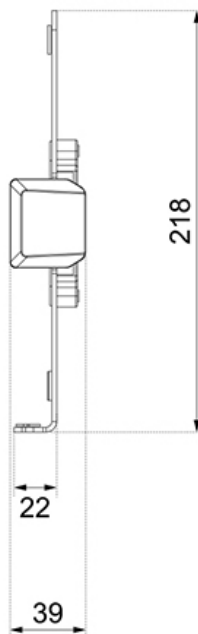

ADS20-425BL1

NEOMOUNTS SUPPORTO PER LAPTOP

Neomounts

Measuring unit: mm