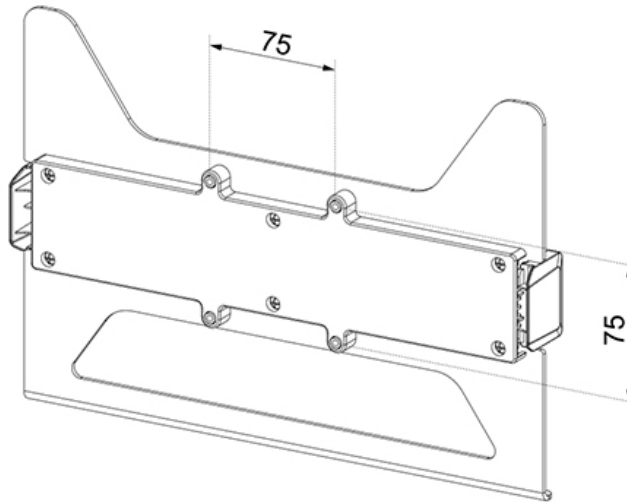

ADS20-425BL1

NEOMOUNTS SUPPORTO PER LAPTOP

Neomounts

Measuring unit: mm