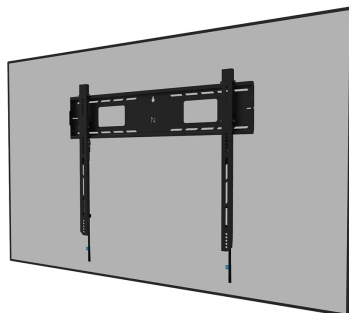

WL30-750BL18

NEOMOUNTS SUPPORTO A PARETE PER TV

SPECIFICAZIONI

GENERALE

Dim. min. schermo*	43 inch
Dim. max. schermo*	98 inch
Peso massimo	125 kg (per schermo)
Schermi	1
Minimo VESA	100x100 mm
Massimo VESA	800x600 mm
Distanza dalla parete	4,2 cm

FUNZIONALITÀ

Tipologia	Fisso
Regolazione altezza	1 cm
Chiudibile	Chiudibile - Lucchetto NON incluso
Altezza	68,4 cm
Larghezza	88,6 cm
Profondità	4,2 cm
Tipo di regolazione	Manuale

INFORMAZIONI

Colore	Nero
Materiale principale	Acciaio
Garanzia	5 anni
EAN code	8717371443306

Neomounts

Neomounts

Neomounts WL30-750BL18 supporto a parete fisso per schermi 43-98" - Nero

Il Neomounts WL30-750BL18 LEVEL è la soluzione ideale per montare in modo affidabile un display interattivo o pesante fino a 98" con una portata massima di 125 kg. Questo supporto a parete per carichi pesanti è dotato di una piastra a parete ad alto profilo, è realizzato per garantire stabilità e precisione ottimali e garantisce un montaggio sicuro del display anche su superfici murali irregolari. Le staffe del WL30-750BL18 sono dotate di punti di appoggio a parete regolabili in profondità sulle staffe inferiori, per una migliore distribuzione del peso e la massima stabilità. Il supporto a parete è dotato di staffe regolabili individualmente (10 mm) per regolare o livellare in modo sicuro l'altezza del display.

La staffa a parete LEVEL-750 ha una profondità del profilo di 4,2 cm ed è adatta a schermi conformi alla foratura VESA da 100x100 a 800x600 mm. La piastra a parete, di rapida installazione, consente il montaggio di più schermi, mentre la posizione di servizio del cavalletto consente di accedere facilmente a cavi e connettori. Inoltre, la piastra a parete è dotata di fori specifici per le prese e per il fissaggio di hardware e cavi. La piastra a parete presenta diversi fori per facilitare il fissaggio dei cavi e offre spazio per riporre i cavi, per una finitura pulita e ordinata.