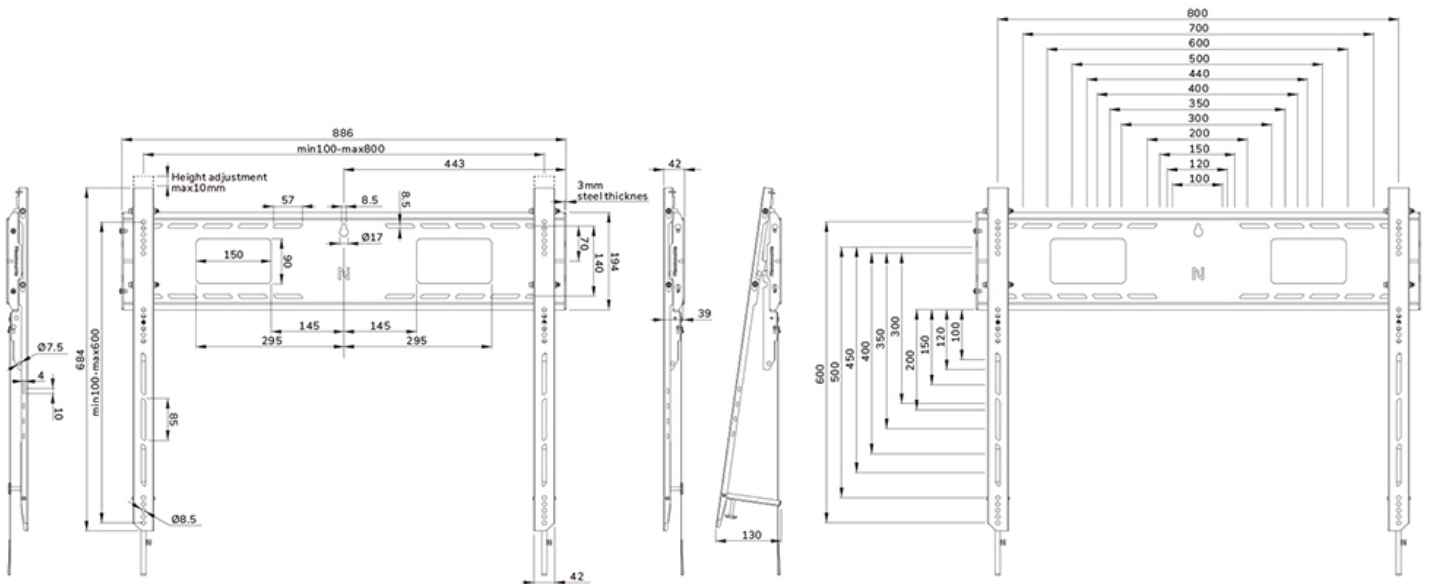

FUNZIONALITÀ

Tipologia	Fisso
Regolazione altezza	1 cm
Chiudibile	Chiudibile - Lucchetto NON incluso
Altezza	68,4 cm
Larghezza	88,6 cm
Profondità	4,2 cm
Tipo di regolazione	Manuale

INFORMAZIONI

Colore	Nero
Materiale principale	Acciaio
Garanzia	5 anni
EAN code	8717371443306

Neomounts

Neomounts

Neomounts WL30-750BL18 supporto a parete fisso per schermi 43-98" - Nero

Il Neomounts WL30-750BL18 LEVEL è la soluzione ideale per montare in modo affidabile un display interattivo o pesante fino a 98" con una portata massima di 125 kg. Questo supporto a parete per carichi pesanti è dotato di una piastra a parete ad alto profilo, è realizzato per garantire stabilità e precisione ottimali e garantisce un montaggio sicuro del display anche su superfici murali irregolari. Le staffe del WL30-750BL18 sono dotate di punti di appoggio a parete regolabili in profondità sulle staffe inferiori, per una migliore distribuzione del peso e la massima stabilità. Il supporto a parete è dotato di staffe regolabili individualmente (10 mm) per regolare o livellare in modo sicuro l'altezza del display.

La staffa a parete LEVEL-750 ha una profondità del profilo di 4,2 cm ed è adatta a schermi conformi alla foratura VESA da 100x100 a 800x600 mm. La piastra a parete, di rapida installazione, consente il montaggio di più schermi, mentre la posizione di servizio del cavalletto consente di accedere facilmente a cavi e connettori. Inoltre, la piastra a parete è dotata di fori specifici per le prese e per il fissaggio di hardware e cavi. La piastra a parete presenta diversi fori per facilitare il fissaggio dei cavi e offre spazio per riporre i cavi, per una finitura pulita e ordinata.

Per uno stoccaggio facile ed efficace, è possibile installare un rack AV opzionale sul lato destro o sinistro della staffa.

WL30-750BL18

NEOMOUNTS SUPPORTO A PARETE PER TV

Neomounts

Measuring unit: mm