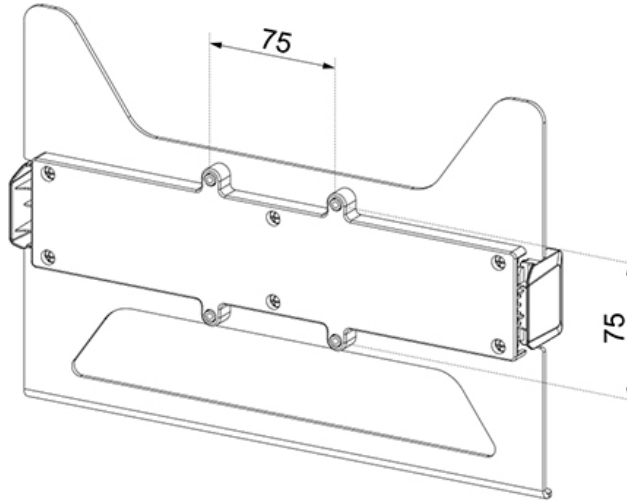

ADS20-425BL1

NEOMOUNTS SUPPORTO PER LAPTOP

Neomounts

Measuring unit: mm