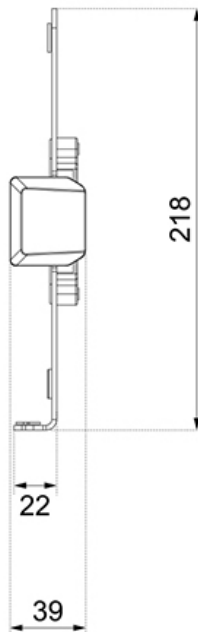

ADS20-425BL1

NEOMOUNTS SUPPORTO PER LAPTOP

Neomounts

Measuring unit: mm