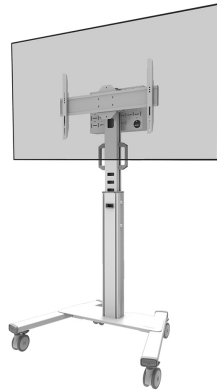

FL50S-825WH1

NEOMOUNTS SUPPORTO DA PAVIMENTO

SPECIFICAZIONI

GENERALE

Dim. min. schermo*	37 inch
Dim. max. schermo*	75 inch
Peso minimo	0 kg (per schermo)
Peso massimo	70 kg (per schermo)
Schermi	1
Minimo VESA	100x100 mm
Massimo VESA	600x400 mm

FUNZIONALITÀ

Tipologia	Fisso
Regolazione altezza	104-157 cm
Chiudibile	Chiudibile - Lucchetto NON incluso
Inclinazione (gradi)	+0°, -5°
Altezza	175 cm
Larghezza	90,3 cm
Profondità	70,2 cm
Tipo di regolazione	Manuale

Neomounts

Neomounts

Neomounts FL50S-825WH1 supporto mobile da pavimento per schermi da 37-75" - Bianco

Neomounts FL50S-825WH1 MOVE Up è una piantana mobile per schermi piatti fino a 75" con una capacità di peso massima di 70 kg. La piantana è regolabile manualmente in altezza (104-157 cm), così come la testa della staffa. È incluso un vano chiudibile con serratura e ventilato, opzionale per l'installazione (sia in verticale che in orizzontale).

Il carrello MOVE Up è dotato di pratiche maniglie e di quattro solide ruote a doppio bloccaggio da 10 cm che consentono di spostare e utilizzare il supporto da pavimento ovunque si desideri. Grazie alle grandi ruote, la mobilità del FL50S-825WH1 risulta facile anche sui tappeti o imperfezioni del piano. L'ingegnoso sistema interno di gestione dei cavi è dotato di diverse entrate e uscite per un uso flessibile (in alto, al centro dove è posizionato il lettore multimediale e in fondo al carrello) e nasconde e instrada i cavi dalla piantana allo schermo. La piantana è dotata di una pratica staffa per la gestione dei cavi sul retro. Inoltre, nella parte inferiore del carrello è disponibile uno spazio con fori di fissaggio per l'installazione di una ciabatta. L'FL50S-825WH1 è imballato in modo compatto per ottimizzare il trasporto e lo stoccaggio.