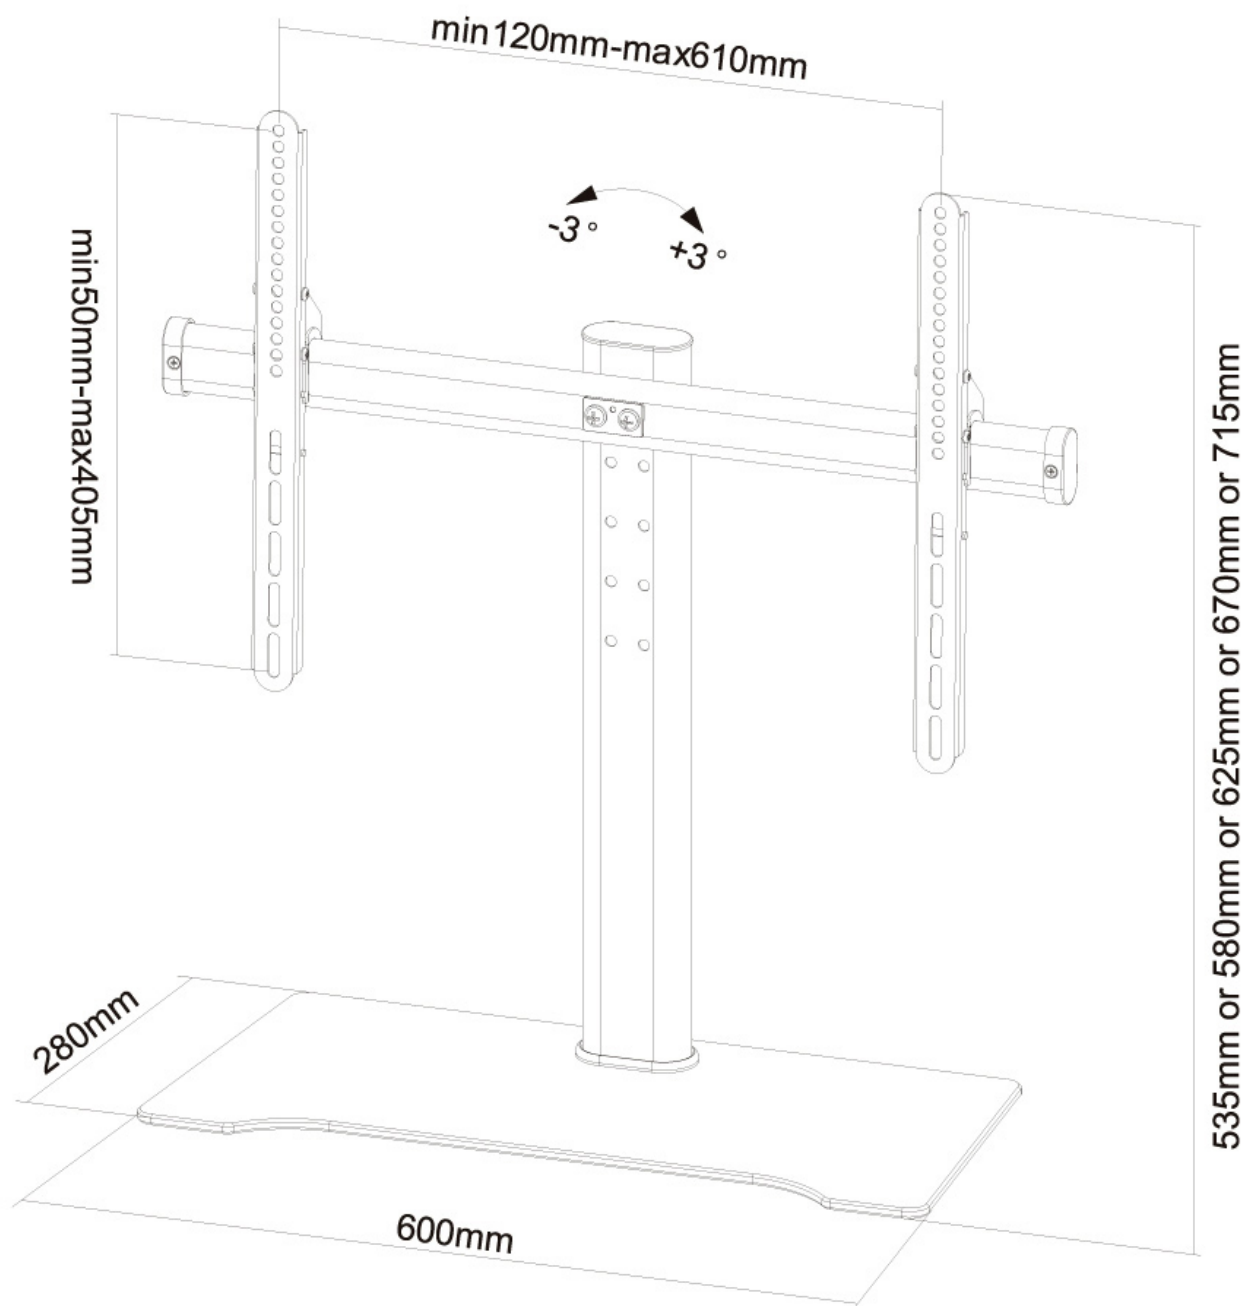

FPMA-D1250BLACK

SUPPORTO DA SCRIVANIA NEOMOUNTS PER

Neomounts