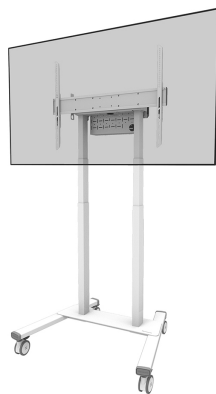

FL55-875WH1

NEOMOUNTS SUPPORTO DA PAVIMENTO

SPECIFICAZIONI

GENERALE

Dim. min. schermo*	55 inch
Dim. max. schermo*	100 inch
Peso massimo	110 kg (per schermo)
Schermi	1
Minimo VESA	100x100 mm
Massimo VESA	800x600 mm

FUNZIONALITÀ

Tipologia	Fisso
Regolazione altezza	111,3-176,3 cm
Chiudibile	Chiudibile - Lucchetto NON incluso
Altezza	208,8 cm
Larghezza	101,9 cm
Profondità	83,1 cm
Tipo di regolazione	Motorizzato

INFORMAZIONI

Colore	Bianco
Materiale principale	Acciaio
Garanzia	5 anni
Certificazione	CE TÜV
EAN code	8717371449728

*Nota: le dimensioni in pollici segnalate sono solo indicative, combinate con il peso e le dimensioni VESA. Il peso massimo e la dimensione VESA sono restrizioni assolute per i prodotti e non devono essere superati.

Neomounts