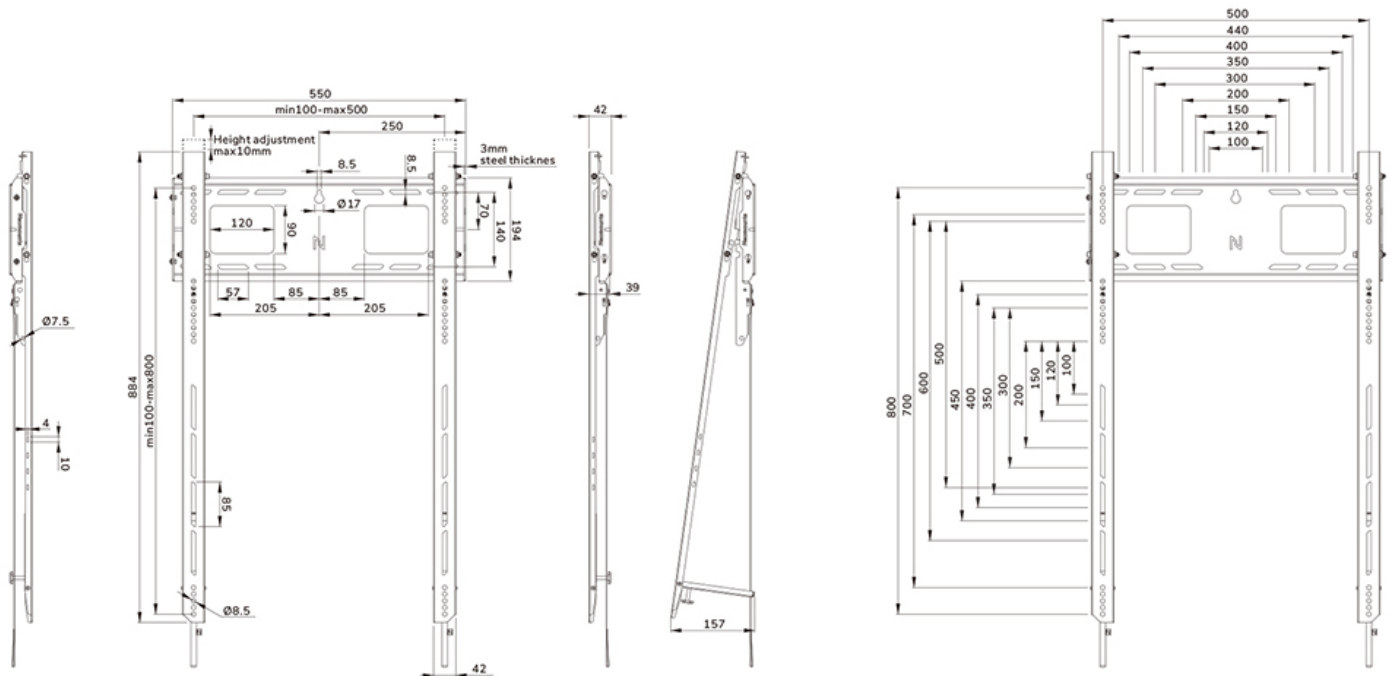

WL30-750BL18P

NEOMOUNTS SUPPORTO A PARETE PER TV

Neomounts

Measuring unit: mm