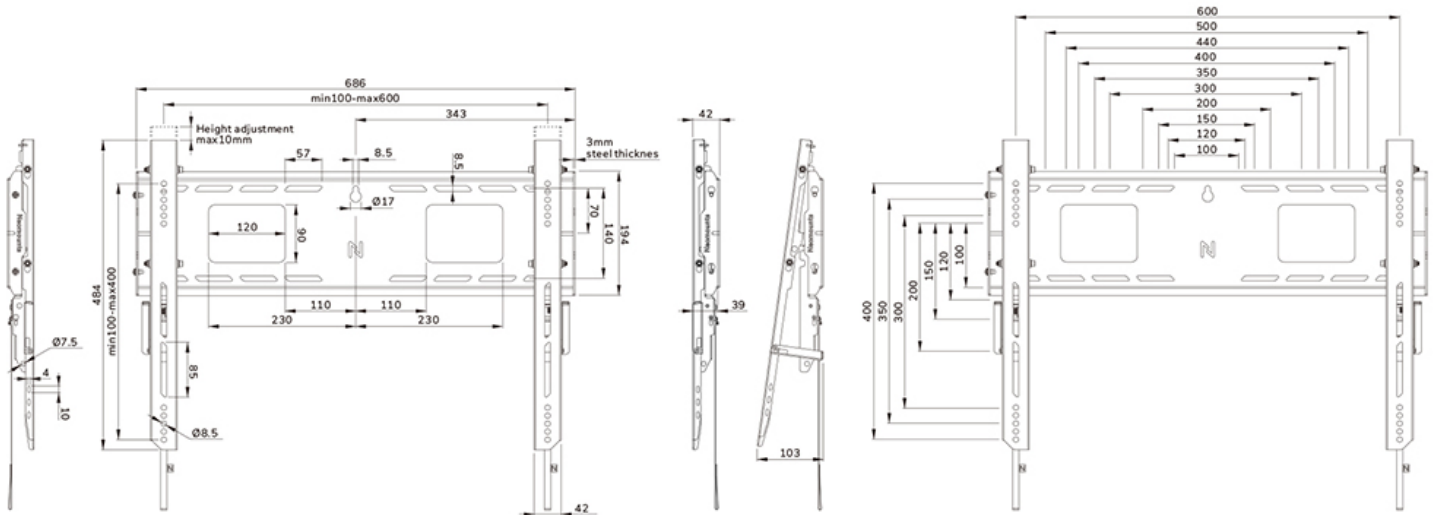

WL30-750BL16

NEOMOUNTS SUPPORTO A PARETE PER TV

Neomounts

Measuring unit: mm