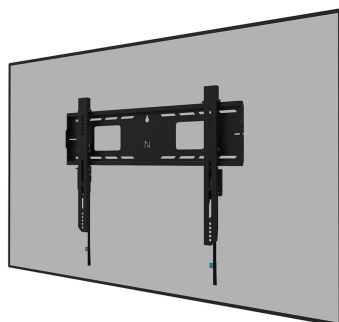

WL30-750BL16

NEOMOUNTS SUPPORTO A PARETE PER TV

SPECIFICAZIONI

GENERALE

Dim. min. schermo*	42 inch
Dim. max. schermo*	86 inch
Peso massimo	125 kg (per schermo)
Schermi	1
Minimo VESA	100x100 mm
Massimo VESA	600x400 mm
Distanza dalla parete	4,2 cm

FUNZIONALITÀ

Tipologia	Fisso
Regolazione altezza	1 cm
Chiudibile	Chiudibile - Lucchetto NON incluso
Altezza	48,4 cm
Larghezza	68,6 cm
Profondità	4,2 cm
Tipo di regolazione	Manuale

INFORMAZIONI

Colore	Nero
Materiale principale	Acciaio
Garanzia	5 anni
EAN code	8717371443269

*Nota: le dimensioni in pollici segnalate sono solo indicative, combinate con il peso e le dimensioni VESA. Il peso massimo e la dimensione VESA sono restrizioni assolute per i prodotti e non devono essere superati.

Neomounts

Neomounts

Neomounts WL30-750BL16 supporto a parete fisso per schermi 42-86" - Nero

Il Neomounts WL30-750BL16 LEVEL è la soluzione ideale per montare in modo affidabile un display interattivo o pesante fino a 86" con una portata massima di 125 kg. Questo supporto a parete per carichi pesanti è dotato di una piastra a parete ad alto profilo, è realizzato per garantire stabilità e precisione ottimali e garantisce un montaggio sicuro del display anche su superfici murali irregolari. Le staffe del WL30-750BL16 sono dotate di punti di appoggio a parete regolabili in profondità sulle staffe inferiori, per una migliore distribuzione del peso e la massima stabilità. Il supporto a parete è dotato di staffe regolabili individualmente (10 mm) per regolare o livellare in modo sicuro l'altezza del display.

La staffa a parete LEVEL-750 ha una profondità del profilo di 4,2 cm ed è adatta a schermi conformi alla foratura VESA da 100x100 a 600x400 mm. La piastra a parete, di rapida installazione, consente il montaggio di più schermi, mentre la posizione di servizio del cavalletto consente di accedere facilmente a cavi e connettori. Inoltre, la piastra a parete è dotata di fori specifici per le prese e per il fissaggio di hardware e cavi. La piastra a parete presenta diversi fori per facilitare il fissaggio dei cavi e offre spazio per riporre i cavi, per una finitura pulita e ordinata.

Il WL30-750BL16 è dotato di un pratico e sicuro sistema di estrazione e rilascio, che consente di fissare e staccare lo schermo in modo rapido e sicuro. È possibile bloccare le staffe con un lucchetto (non incluso) per proteggere ulteriormente lo schermo.

Per uno stoccaggio facile ed efficace, è possibile installare un rack AV opzionale sul lato destro o sinistro della staffa.