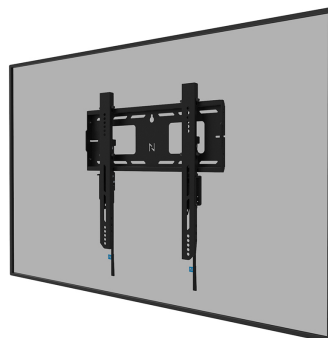

WL30-750BL14

NEOMOUNTS SUPPORTO A PARETE PER TV

SPECIFICAZIONI

GENERALE

Dim. min. schermo*	32 inch
Dim. max. schermo*	75 inch
Peso massimo	100 kg (per schermo)
Schermi	1
Minimo VESA	100x100 mm
Massimo VESA	400x400 mm
Distanza dalla parete	4,2 cm

FUNZIONALITÀ

Tipologia	Fisso
Regolazione altezza	1 cm
Chiudibile	Chiudibile - Lucchetto NON incluso
Altezza	48,8 cm
Larghezza	48,6 cm
Profondità	4,2 cm
Tipo di regolazione	Manuale

INFORMAZIONI

Colore	Nero
Materiale principale	Acciaio
Garanzia	5 anni
EAN code	8717371443252

Neomounts

Neomounts

Neomounts WL30-750BL14 supporto a parete fisso per schermi 32-75" - Nero

Il Neomounts WL30-750BL14 LEVEL è la soluzione ideale per montare in modo affidabile un display interattivo o pesante fino a 75" con una portata massima di 100 kg. Questo supporto a parete per carichi pesanti è dotato di una piastra a parete ad alto profilo, è realizzato per garantire stabilità e precisione ottimali e garantisce un montaggio sicuro del display anche su superfici murali irregolari. Le staffe del WL30-750BL14 sono dotate di punti di appoggio a parete regolabili in profondità sulle staffe inferiori, per una migliore distribuzione del peso e la massima stabilità. Il supporto a parete è dotato di staffe regolabili individualmente (10 mm) per regolare o livellare in modo sicuro l'altezza del display.

La staffa a parete LEVEL-750 ha una profondità del profilo di 4,2 cm ed è adatta a schermi conformi alla foratura VESA da 100x100 a 400x400 mm. La piastra a parete, di rapida installazione, consente il montaggio di più schermi, mentre la posizione di servizio del cavalletto consente di accedere facilmente a cavi e connettori. Inoltre, la piastra a parete è dotata di fori specifici per le prese e per il fissaggio di hardware e cavi. La piastra a parete presenta diversi fori per facilitare il fissaggio dei cavi e offre spazio per riporre i cavi, per una finitura pulita e ordinata.