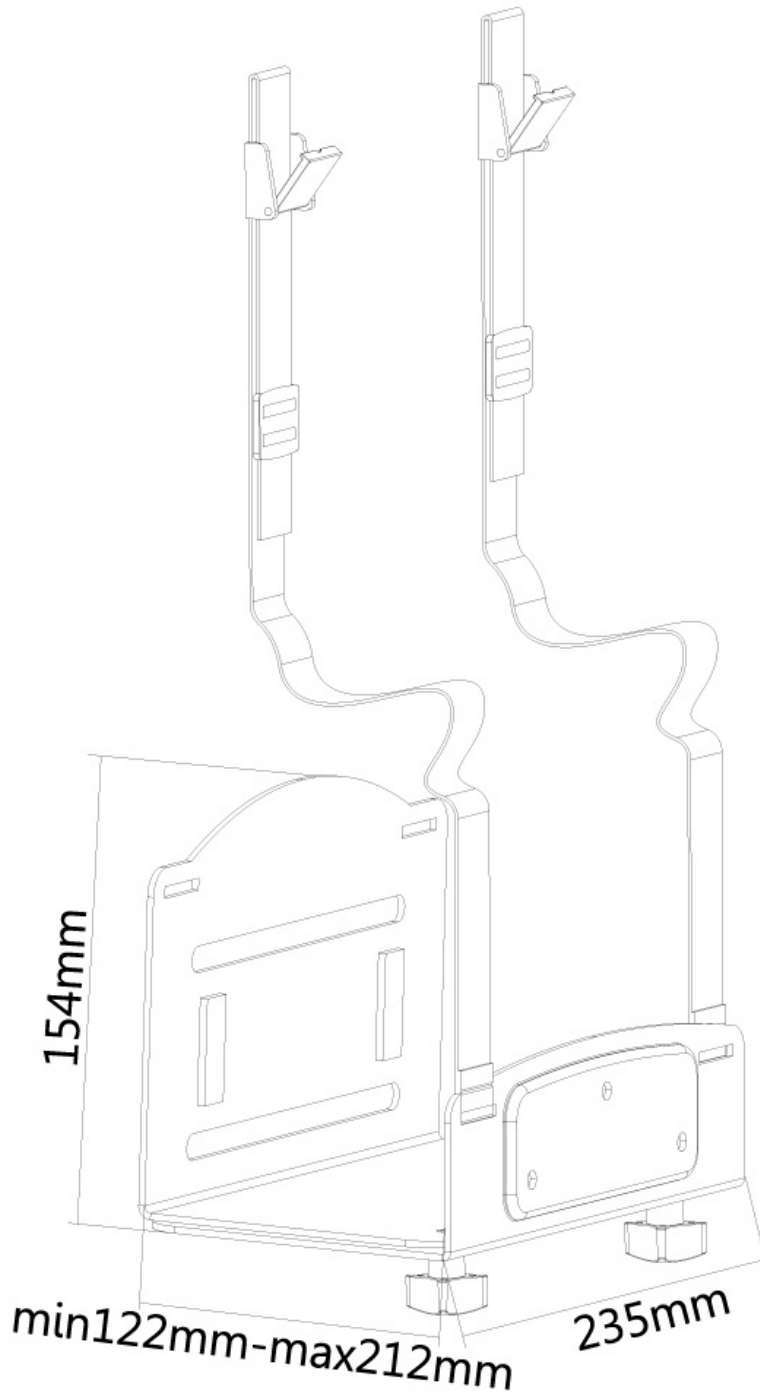

INFORMAZIONI

Colore	Nero
Materiale principale	Acciaio
Garanzia	5 anni
EAN code	8717371447014

*Nota: le dimensioni in pollici segnalate sono solo indicative, combinate con il peso e le dimensioni VESA. Il peso massimo e la dimensione VESA sono restrizioni assolute per i prodotti e non devono essere superati.

Neomounts

Neomounts

CPU-W100BLACK è un supporto che consente di fissare un PC su un muro. Adatto anche per thin client!

Il porta PC Neomounts, modello CPU-W100BLACK consente di installare facilmente un PC su un muro. Crea più spazio e blocca il tuo PC su un muro. In questo modo lo proteggerai da polvere, sporcizia, rifiuti e sarà più facile rendere l'ambiente pulito.

Questo modello può essere montato in verticale e orizzontale, combinato con una cover porta cavi si otterrà un efficiente postazione di lavoro, protetta e sicura. Facile da regolare in larghezza consente di alloggiare facilmente il PC all'interno.

Nelle specifiche sono elencate larghezza minima e larghezza massima del supporto.

CPU-W100BLACK

SUPPORTO NEOMOUNTS PER PC

Neomounts