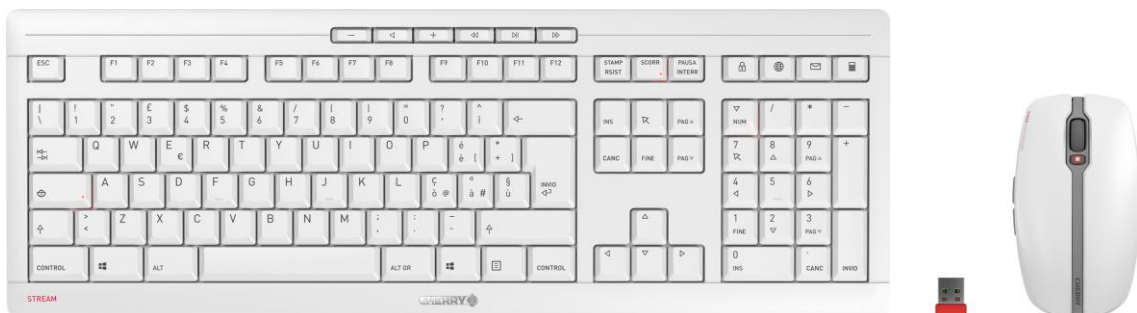

Immagine: STREAM DESKTOP – JD-8500IT-0

Immagine: STREAM DESKTOP – JD-8500IT-2

Le varianti di realizzazione possono differire dall'immagine del prodotto

La tastiera più venduta - ora anche con mouse e in versione wireless.

Lo STREAM DESKTOP è il logico perfezionamento dei prodotti STREAM: combina tutte le caratteristiche della rinomata tastiera STREAM KEYBOARD con la libertà del wireless a 2,4 GHz e un mouse a 6 pulsanti perfettamente abbinato.

Wireless Desktop

Versioni:

Possibili varianti per paese/layout

Immagine: STREAM DESKTOP – JD-8500IT-0

JD-8500xx-0 (Bianco-grigio)

Nome prodotto	Numero d'ordine	Codice EAN	Layout (Paese o lingua)	Colore alloggiamento	Numero di tasti	Mouse Colore alloggiamento	
1	CHERRY STREAM DESKTOP	JD-8500BE-0	4025112090899	Belgio	Bianco-grigio	105 + 10	Bianco-grigio
2	CHERRY STREAM DESKTOP	JD-8500CH-0	4025112090837	Svizzera	Bianco-grigio	105 + 10	Bianco-grigio
3	CHERRY STREAM DESKTOP	JD-8500DE-0	4025112090738	Germania	Bianco-grigio	105 + 10	Bianco-grigio
4	CHERRY STREAM DESKTOP	JD-8500ES-0	4025112090813	Spagna	Bianco-grigio	105 + 10	Bianco-grigio
5	CHERRY STREAM DESKTOP	JD-8500EU-0	4025112090790	Inglese USA con simbolo EURO	Bianco-grigio	104 + 10	Bianco-grigio
6	CHERRY STREAM DESKTOP	JD-8500FR-0	4025112090752	Francia	Bianco-grigio	105 + 10	Bianco-grigio
7	CHERRY STREAM DESKTOP	JD-8500GB-0	4025112090776	UK	Bianco-grigio	105 + 10	Bianco-grigio
8	CHERRY STREAM DESKTOP	JD-8500IT-0	4025112090875	Italia	Bianco-grigio	105 + 10	Bianco-grigio
9	CHERRY STREAM DESKTOP	JD-8500PN-0	4025112090851	Pan-Nordic	Bianco-grigio	105 + 10	Bianco-grigio
10	CHERRY STREAM DESKTOP	JD-8500CN-0	4025112096372	US/CN-Layout	Bianco-grigio	104 + 10	Bianco-grigio