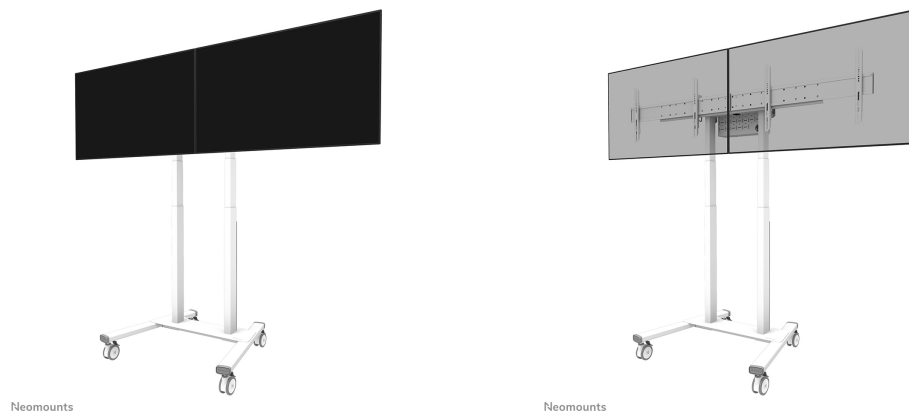

ADM-875WH2

SPECIFICAZIONI

GENERALE

Dim. min. schermo*	42 inch
Dim. max. schermo*	65 inch
Peso massimo	50 kg (per schermo)
Schermi	2
Minimo VESA	100x100
Massimo VESA	800x400

FUNZIONALITÀ

Regolazione altezza	1 cm
Chiudibile	Bloccabile - Serratura non inclusa
Altezza	65 cm
Larghezza	213 cm
Profondità	5,9 cm
Tipo di regolazione	Microregolazione

INFORMAZIONI

Colore	Bianco
Materiale principale	Acciaio
Garanzia	5 anni
EAN code	8717371440725

*Nota: le dimensioni in pollici segnalate sono solo indicative, combinate con il peso e le dimensioni VESA. Il peso massimo e la dimensione VESA sono restrizioni assolute per i prodotti e non devono essere superati.

NEOMOUNTS ADATTATORE PER DOPPIO

Neomounts ADM-875WH2 adattatore per doppio schermo per FL55-875WH1 e WL55-875WH1 - Bianco

Neomounts ADM-875WH2 è un adattatore opzionale per doppio schermo per il supporto mobile da pavimento FL55-875WH1 e il supporto a parete WL55-875WH1. L'adattatore consente l'installazione di 2 schermi da 42" a 65" con un peso massimo di 40 kg per schermo. Le staffe regolabili in altezza garantiscono un perfetto allineamento degli schermi. È possibile bloccare queste staffe con un lucchetto (non fornito). È anche possibile installare uno schermo XXL fino a VESA 2000x600 mm e con un peso massimo di 80 kg.