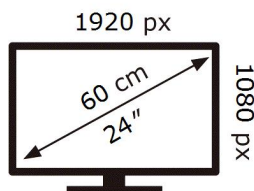

**ENERG**

**SAMSUNG**

S24DG300EU

**17** kWh/1000h

ABCDEF**G**

**HDR**

**19** kWh/1000h

2019/2013