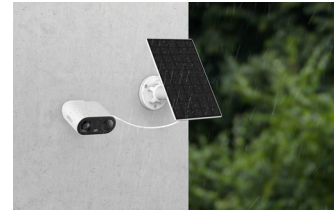

# Imou Cell GO KIT 2K (3MP) Telecamera Wi-Fi Esterno/Interno Batteria Senza Fili, Rilevamento PIR/Umano, Visione Notturna a Colori, Audio Bidirezionale con Voce Personalizzata, IP65, Include Pannello solare e cavo prolunga

**Marchio :** Imou

**Codice prodotto:**  
TB3FP-3T0WE/KIT

**Nome del prodotto :** Imou Cell GO KIT 2K (3MP) Telecamera Wi-Fi Esterno/Interno Batteria Senza Fili, Rilevamento PIR/Umano, Visione Notturna a Colori, Audio Bidirezionale con Voce Personalizzata, IP65, Include Pannello solare e cavo prolunga

3 MP, 1/2.8" Progressive CMOS, 2304 x 1296, 2.8 mm, F2.0, H.264&H.265, 8x Zoom, Mic, micro SD, Wi-Fi, Type-C, 5000 mAh, DC 5V 2A, IP65, 180 g + solar panel  
Imou Cell GO KIT 2K (3MP) Telecamera Wi-Fi Esterno/Interno Batteria Senza Fili, Rilevamento PIR/Umano, Visione Notturna a Colori, Audio Bidirezionale con Voce Personalizzata, IP65, Include Pannello solare e cavo prolunga. Tipo: Telecamera di sicurezza IP, Posizionamento supportato: Esterno, Tecnologia di connessione: Wireless. Tipo di montaggio: Soffitto/muro, Colore del prodotto: Bianco, Fattore di forma: Pallottola (forma). Angolo di visione dell'obiettivo, orizzontale: 98°, Angolo di visione dell'obiettivo, verticale: 54°, Angolo di visione dell'obiettivo, diagonale: 121°. Tipo sensore: CMOS, Dimensioni sensore ottico: 25,4 / 2,8 mm (1 / 2.8"). Zoom digitale: 8x, Lunghezza focale fissa: 2,8 mm