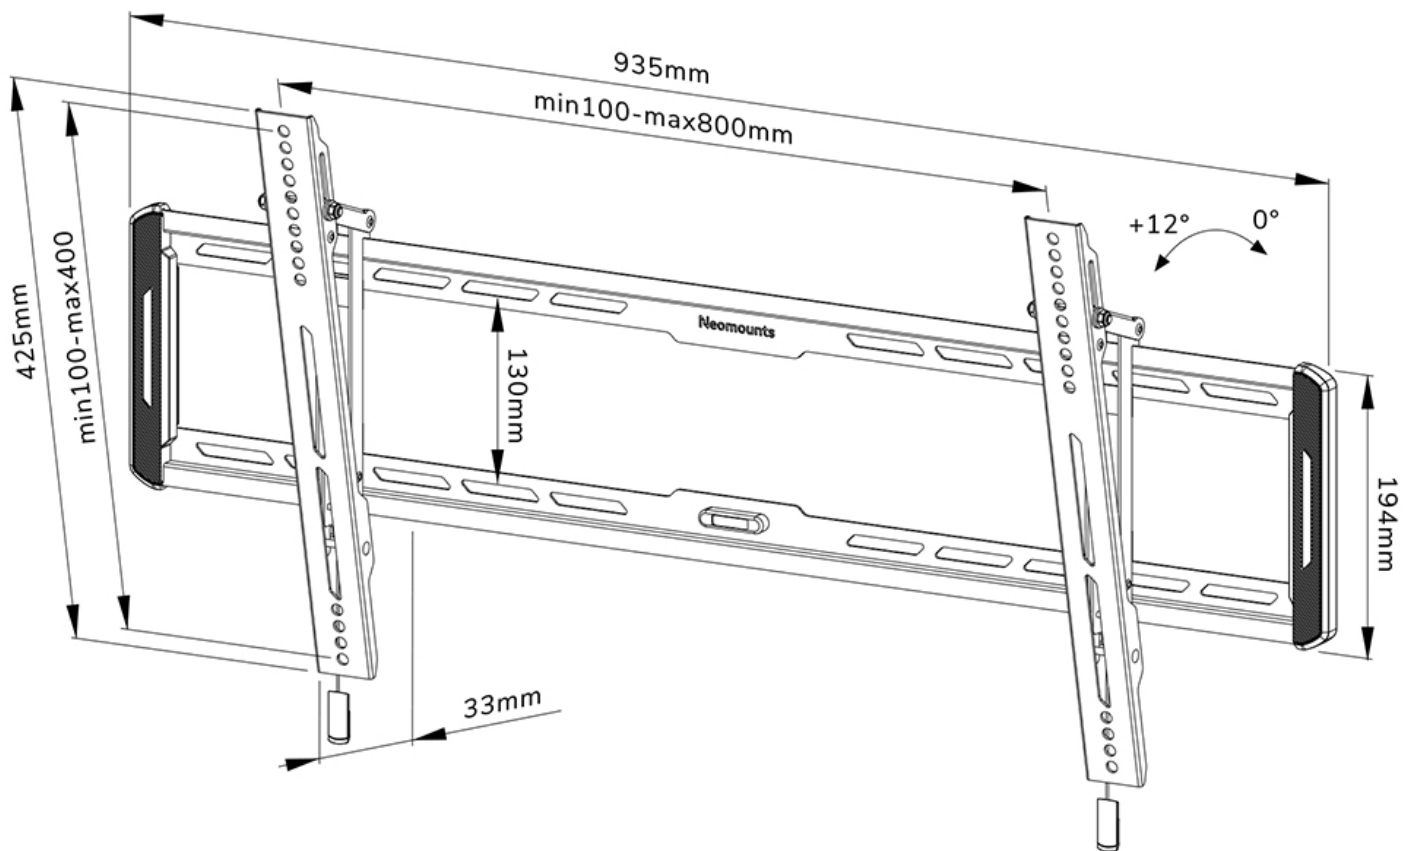

WL35-550BL18

NEOMOUNTS SUPPORTO A PARETE PER TV

Neomounts