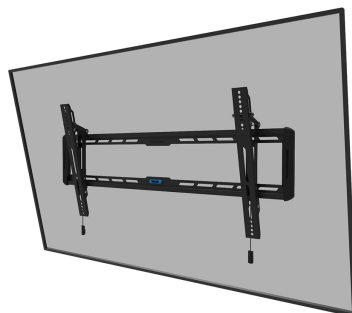

WL35-550BL18

NEOMOUNTS SUPPORTO A PARETE PER TV

SPECIFICAZIONI

GENERALE

Dim. min. schermo*	43 inch
Dim. max. schermo*	86 inch
Peso massimo	70 kg (per schermo)
Schermi	1
Minimo VESA	100x100 mm
Massimo VESA	800x400 mm
Distanza dalla parete	3,3 cm

FUNZIONALITÀ

Tipologia	Inclinazione
Chiudibile	NON chiudibile
Inclinazione (gradi)	12°
Altezza	42,5 cm
Larghezza	93,5 cm
Profondità	3,3 cm
Tipo di regolazione	Manuale

INFORMAZIONI

Colore	Nero
Materiale principale	Acciaio
Garanzia	5 anni
EAN code	8717371448752

Neomounts

Neomounts

Neomounts WL35-550BL18 supporto a parete inclinabile per schermi 43-86" - Nero

Il Neomounts WL35-550BL18 LEVEL è un supporto da parete inclinabile per schermi piatti fino a 86" con un peso massimo consigliato di 70 kg. La versatile tecnologia di inclinazione (12°) consente di creare l'angolo di visione ottimale.

Il LEVEL 550 supporto da parete ha una profondità di 3,3 cm ed è adatto per schermi con fori VESA da 100x100 a 800x400 mm.

Il WL35-550BL18 è dotato di un sistema intelligente magnetico pull & release, che consente di fissare la TV in un batter d'occhio ed in modo sicuro e solido. Successivamente, le cinghie di trazione/ rilascio possono essere facilmente nascoste dietro lo schermo facendo clic sul magnete sul supporto. La livella a bolla integrata assicura una facile installazione del supporto.