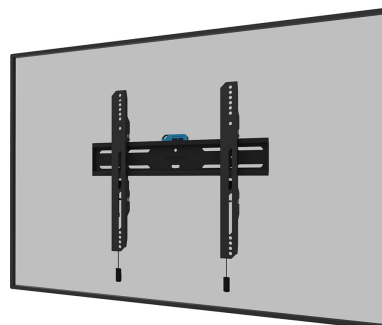

WL30S-850BL14

NEOMOUNTS SUPPORTO A PARETE PER TV

SPECIFICAZIONI

GENERALE

Dim. min. schermo*	32 inch
Dim. max. schermo*	75 inch
Peso massimo	50 kg (per schermo)
Schermi	1
Minimo VESA	100x100 mm
Massimo VESA	400x400 mm
Distanza dalla parete	3,3 cm

FUNZIONALITÀ

Tipologia	Fisso
Regolazione altezza	2 cm
Chiudibile	Bloccabile - Vite di sicurezza inclusa
Altezza	42,5 cm
Larghezza	48,4 cm
Profondità	3,3 cm
Tipo di regolazione	Microregolazione

INFORMAZIONI

Colore	Nero
Materiale principale	Acciaio
Garanzia	5 anni
EAN code	8717371448813

*Nota: le dimensioni in pollici segnalate sono solo indicative, combinate con il peso e le dimensioni VESA. Il peso massimo e la dimensione VESA sono restrizioni assolute per i prodotti e non devono essere superati.

Neomounts

Neomounts

Neomounts WL30S-850BL14 supporto a parete fisso per schermi 32-75" - Nero

Il Neomounts WL30S-850BL14 LEVEL è un supporto a parete fisso per schermi piatti fino a 75" con un peso massimo consigliato di 50 kg. È disponibile la regolazione dell'altezza e del livello per un'installazione perfetta.

Il LEVEL-850 supporto a parete ha una profondità di 3,3 cm ed è adatto per schermi con fori VESA da 100x100 a 400x400 mm. È possibile bloccare il supporto a parete utilizzando la vite antifurto inclusa o un lucchetto (non incluso).

Il WL30S-850BL14 è dotato di un sistema intelligente magnetico pull & release, che consente di fissare la TV in un batter d'occhio ed in modo sicuro e solido. Successivamente, le cinghie di trazione/ rilascio possono essere facilmente nascoste dietro lo schermo facendo clic sul magnete sul supporto. Una livella a bolla d'aria è inclusa nel kit di montaggio, così come un modello di dima, per garantire una facile installazione del supporto.