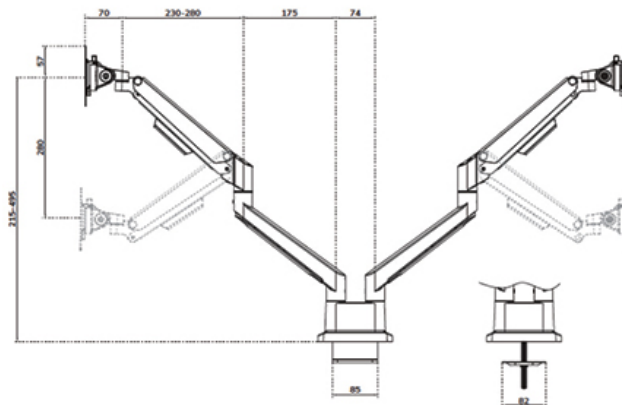

DS70-250WH2

NEOMOUNTS SUPPORTO DA SCRIVANIA

Neomounts

Measuring unit: mm