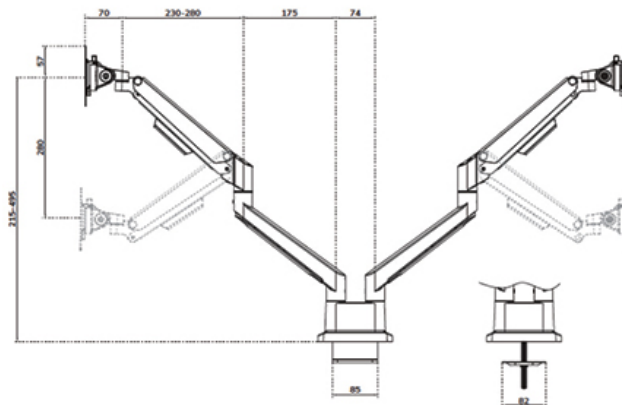

FUNZIONALITÀ

Tipologia	Mobilità completa
Regolazione altezza	21,5-49,5 cm
Regolazione della larghezza	98,4 cm
Regolazione della profondità	7-52,5 cm
Chiudibile	NON chiudibile
Inclinazione (gradi)	+45°, -45°
Perno (gradi)	+90°, -90°
Rotazione (gradi)	+180°, -180°
Altezza	55,2 cm
Larghezza	11,4 cm
Profondità	58 cm
Tipo di regolazione	Molla a gas

Neomounts

Neomounts

Neomounts DS70-250BL2 supporto da scrivania full motion per schermi da 17-32" - Nero

Neomounts DS70-250BL2 NEXT Slim è un supporto da scrivania full motion progettato per due display fino a 32" con una capacità di carico massima di 9 kg per display. La versatile tecnologia di inclinazione (90°), rotazione (360°) e perno (180°) consente di regolare senza problemi qualsiasi angolo di visione per ottimizzare al massimo la funzionalità dello schermo. Grazie alla regolazione dell'altezza con molla a gas (21,5-49,5 cm) e della profondità (7-52,5 cm), è possibile adattare facilmente il supporto da tavolo alle proprie esigenze ergonomiche.

Le eleganti piastre VESA nere del NEXT Slim si adattano perfettamente allo schermo e sono adatte a schermi VESA standard di 75x75 o 100x100 mm. Per i fori non standard, Neomounts ha a disposizione diverse piastre di adattamento VESA opzionali. Il sistema VESA Quick-Release consente di posizionare facilmente gli schermi, mentre il morsetto da tavolo topfix o il gommino assicurano un'installazione rapida e semplice.

Neomounts

Measuring unit: mm