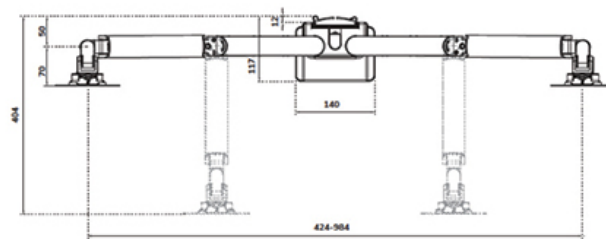

DS70-250BL2

NEOMOUNTS SUPPORTO DA SCRIVANIA

Neomounts

Measuring unit: mm