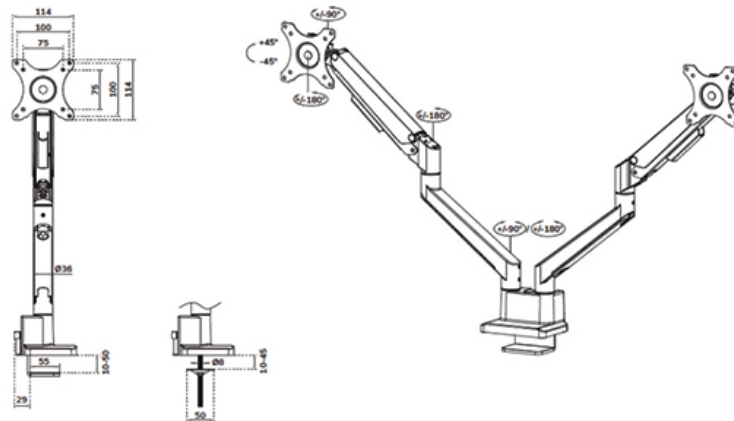

DS70-250BL2

NEOMOUNTS SUPPORTO DA SCRIVANIA

Neomounts

Measuring unit: mm