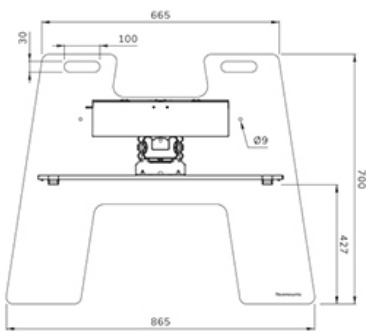

FUNZIONALITÀ

Tipologia	Fisso
Regolazione altezza	104-157 cm
Chiudibile	Bloccabile - Serratura non inclusa
Inclinazione (gradi)	+0°, -5
Altezza	178,5 cm
Larghezza	86,5 cm
Profondità	70 cm
Tipi di regolazione	Manuale

Neomounts

Neomounts

Neomounts FL45S-825BL1 supporto da pavimento per schermi da 37-75" - Nero

Neomounts FL45S-825BL1 MOVE Up è un supporto da pavimento per schermi piatti fino a 75" con una capacità di peso massima di 70 kg. Lo schermo può essere fissato bloccando lo staffe con un lucchetto (non incluso). Il supporto è regolabile manualmente in altezza (104-157 cm), così come la testa della staffa. È incluso un vano chiudibile con serratura e ventilato, opzionale per l'installazione (sia in verticale che in orizzontale).

FL45S-825BL1

NEOMOUNTS SUPPORTO DA PAVIMENTO

Neomounts

Measuring unit: mm