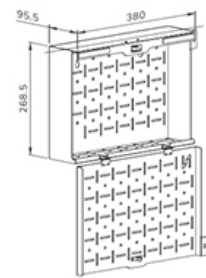

FL45S-825BL1

NEOMOUNTS SUPPORTO DA PAVIMENTO

Neomounts

Measuring unit: mm