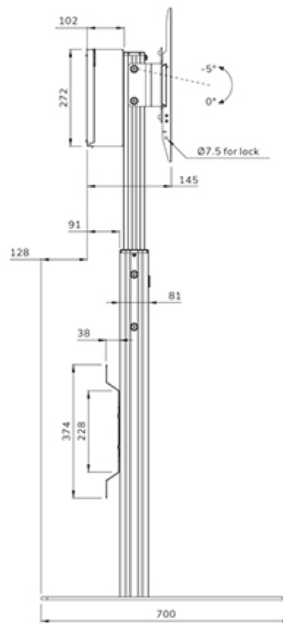

FUNZIONALITÀ

Tipologia	Fisso
Regolazione altezza	104-157 cm
Chiudibile	Bloccabile - Serratura non inclusa
Inclinazione (gradi)	+0°, -5
Altezza	178,5 cm
Larghezza	86,5 cm
Profondità	70 cm
Tipi di regolazione	Manuale

INFORMAZIONI

Colore	Nero
Materiale principale	Acciaio
Garanzia	5 anni
EAN code	8717371443085

*Nota: le dimensioni in pollici segnalate sono solo indicative, combinate con il peso e le dimensioni VESA. Il peso massimo e la dimensione VESA sono restrizioni assolute per i prodotti e non devono essere superati.

Neomounts

Neomounts

Neomounts FL45S-825BL1 supporto da pavimento per schermi da 37-75" - Nero

Neomounts FL45S-825BL1 MOVE Up è un supporto da pavimento per schermi piatti fino a 75" con una capacità di peso massima di 70 kg. Lo schermo può essere fissato bloccando lo staffe con un lucchetto (non incluso). Il supporto è regolabile manualmente in altezza (104-157 cm), così come la testa della staffa. È incluso un vano chiudibile con serratura e ventilato, opzionale per l'installazione (sia in verticale che in orizzontale).

FL45S-825BL1

NEOMOUNTS SUPPORTO DA PAVIMENTO

Neomounts

Measuring unit: mm