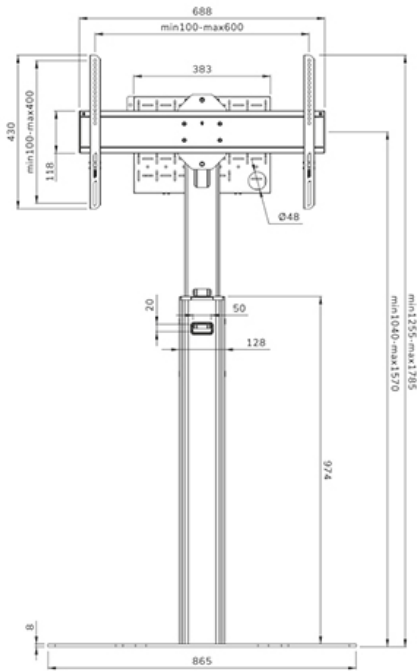

FL45S-825BL1

NEOMOUNTS SUPPORTO DA PAVIMENTO

Neomounts

Measuring unit: mm