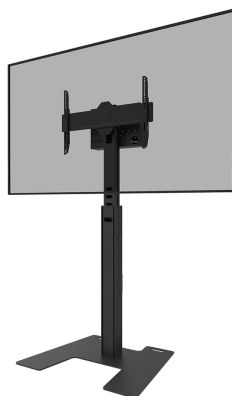

FL45S-825BL1

NEOMOUNTS SUPPORTO DA PAVIMENTO

SPECIFICAZIONI

GENERALE

Dim. min. schermo*	37 inch
Dim. max. schermo*	75 inch
Peso massimo	70 kg (per schermo)
Schermi	1
Minimo VESA	100x100 mm
Massimo VESA	600x400 mm

FUNZIONALITÀ

Tipologia	Fisso
Regolazione altezza	104-157 cm
Chiudibile	Bloccabile - Serratura non inclusa
Inclinazione (gradi)	+0°, -5
Altezza	178,5 cm
Larghezza	86,5 cm
Profondità	70 cm
Tipi di regolazione	Manuale

Neomounts

Neomounts

Neomounts FL45S-825BL1 supporto da pavimento per schermi da 37-75" - Nero

Neomounts FL45S-825BL1 MOVE Up è un supporto da pavimento per schermi piatti fino a 75" con una capacità di peso massima di 70 kg. Lo schermo può essere fissato bloccando lo staffe con un lucchetto (non incluso). Il supporto è regolabile manualmente in altezza (104-157 cm), così come la testa della staffa. È incluso un vano chiudibile con serratura e ventilato, opzionale per l'installazione (sia in verticale che in orizzontale).

Il supporto da pavimento MOVE Up è dotato di un ingegnoso sistema interno di gestione dei cavi con varie uscite e ingressi per un uso flessibile (sopra, al centro dove è posizionato il lettore multimediale e in basso) e nasconde e instrada i cavi dal supporto da pavimento allo schermo. Il modello FL45S-825BL1 è dotato di una solida piastra da pavimento in acciaio con fori di fissaggio per avvitare il supporto al pavimento per una maggiore sicurezza. La piastra a pavimento è dotata di 2 maniglie per uno spostamento più sicuro.