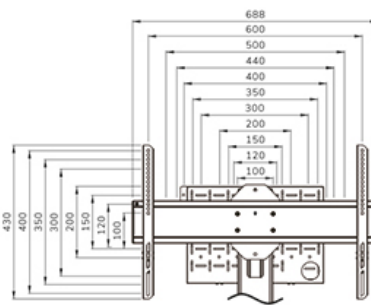

FL45S-825BL1

NEOMOUNTS SUPPORTO DA PAVIMENTO

Neomounts

Measuring unit: mm