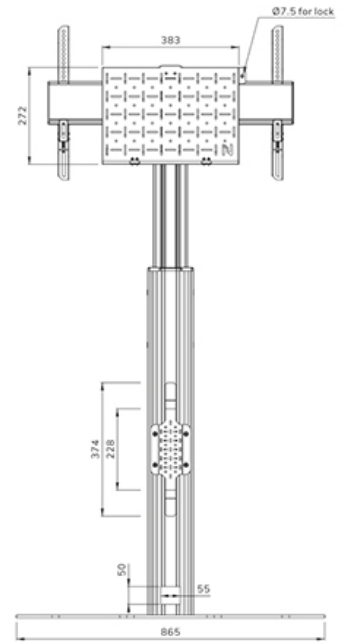

FUNZIONALITÀ

Tipologia	Fisso
Regolazione altezza	104-157 cm
Chiudibile	Bloccabile - Serratura non inclusa
Inclinazione (gradi)	+0°, -5
Altezza	178,5 cm
Larghezza	86,5 cm
Profondità	70 cm
Tipi di regolazione	Manuale

INFORMAZIONI

Colore	Nero
Materiale principale	Acciaio
Garanzia	5 anni
EAN code	8717371443085

*Nota: le dimensioni in pollici segnalate sono solo indicative, combinate con il peso e le dimensioni VESA. Il peso massimo e la dimensione VESA sono restrizioni assolute per i prodotti e non devono essere superati.

Neomounts

Neomounts

Neomounts FL45S-825BL1 supporto da pavimento per schermi da 37-75" - Nero

Neomounts FL45S-825BL1 MOVE Up è un supporto da pavimento per schermi piatti fino a 75" con una capacità di peso massima di 70 kg. Lo schermo può essere fissato bloccando lo staffe con un lucchetto (non incluso). Il supporto è regolabile manualmente in altezza (104-157 cm), così come la testa della staffa. È incluso un vano chiudibile con serratura e ventilato, opzionale per l'installazione (sia in verticale che in orizzontale).

FL45S-825BL1

NEOMOUNTS SUPPORTO DA PAVIMENTO

Neomounts

Measuring unit: mm