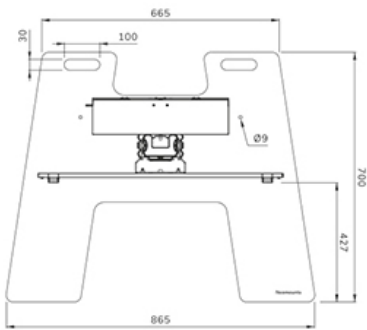

FUNZIONALITÀ

Tipologia	Fisso
Regolazione altezza	104-157 cm
Chiudibile	Bloccabile - Serratura non inclusa
Inclinazione (gradi)	+0°, -5
Altezza	178,5 cm
Larghezza	86,5 cm
Profondità	70 cm
Tipo di regolazione	Manuale

Neomounts

Neomounts

Neomounts FL45S-825BL1 supporto da pavimento per schermi da 37-75" - Nero

Neomounts FL45S-825BL1 MOVE Up è un supporto da pavimento per schermi piatti fino a 75" con una capacità di peso massima di 70 kg. Lo schermo può essere fissato bloccando lo staffe con un lucchetto (non incluso). Il supporto è regolabile manualmente in altezza (104-157 cm), così come la testa della staffa. È incluso un vano chiudibile con serratura e ventilato, opzionale per l'installazione (sia in verticale che in orizzontale).

Il supporto da pavimento MOVE Up è dotato di un ingegnoso sistema interno di gestione dei cavi con varie uscite e ingressi per un uso flessibile (sopra, al centro dove è posizionato il lettore multimediale e in basso) e nasconde e instrada i cavi dal supporto da pavimento allo schermo. Il modello FL45S-825BL1 è dotato di una solida piastra da pavimento in acciaio con fori di fissaggio per avvitare il supporto al pavimento per una maggiore sicurezza. La piastra a pavimento è dotata di 2 maniglie per uno spostamento più sicuro.

FL45S-825BL1

NEOMOUNTS SUPPORTO DA PAVIMENTO

Neomounts

Measuring unit: mm