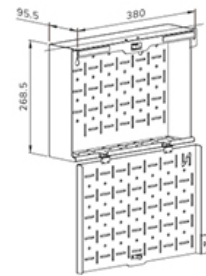

FL45S-825BL1

NEOMOUNTS SUPPORTO DA PAVIMENTO

Neomounts

Measuring unit: mm