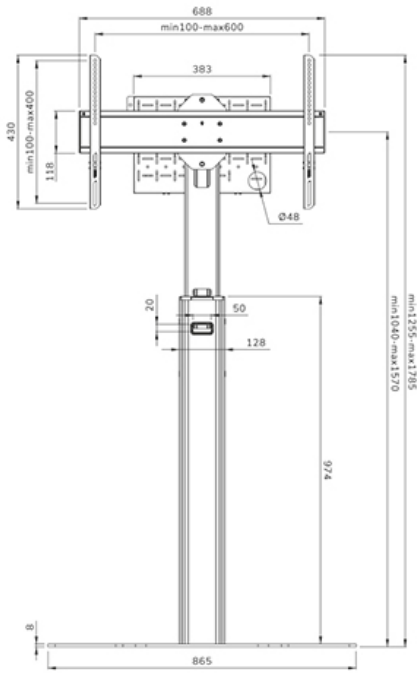

FL45S-825BL1

NEOMOUNTS SUPPORTO DA PAVIMENTO

Neomounts

Measuring unit: mm