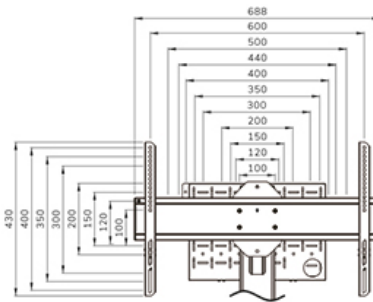

FL45S-825BL1

NEOMOUNTS SUPPORTO DA PAVIMENTO

Neomounts

Measuring unit: mm