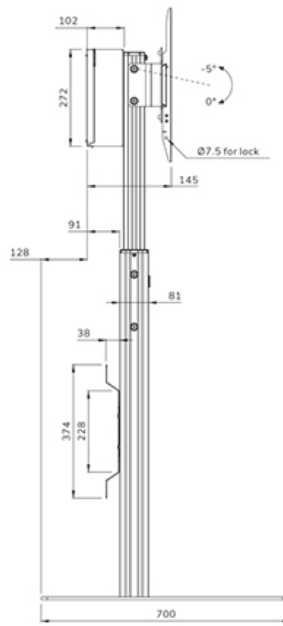

FUNZIONALITÀ

Tipologia	Fisso
Regolazione altezza	104-157 cm
Chiudibile	Bloccabile - Serratura non inclusa
Inclinazione (gradi)	+0°, -5
Altezza	178,5 cm
Larghezza	86,5 cm
Profondità	70 cm
Tipo di regolazione	Manuale

INFORMAZIONI

Colore	Nero
Materiale principale	Acciaio
Garanzia	5 anni
EAN code	8717371443085

*Nota: le dimensioni in pollici segnalate sono solo indicative, combinate con il peso e le dimensioni VESA. Il peso massimo e la dimensione VESA sono restrizioni assolute per i prodotti e non devono essere superati.

Neomounts

Neomounts

Neomounts FL45S-825BL1 supporto da pavimento per schermi da 37-75" - Nero

Neomounts FL45S-825BL1 MOVE Up è un supporto da pavimento per schermi piatti fino a 75" con una capacità di peso massima di 70 kg. Lo schermo può essere fissato bloccando lo staffe con un lucchetto (non incluso). Il supporto è regolabile manualmente in altezza (104-157 cm), così come la testa della staffa. È incluso un vano chiudibile con serratura e ventilato, opzionale per l'installazione (sia in verticale che in orizzontale).

FL45S-825BL1

NEOMOUNTS SUPPORTO DA PAVIMENTO

Neomounts

Measuring unit: mm