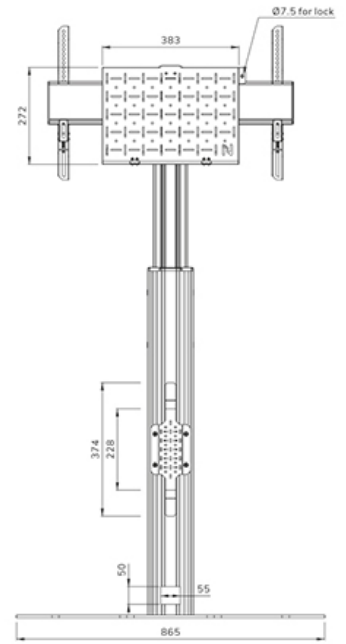

FL45S-825BL1

NEOMOUNTS SUPPORTO DA PAVIMENTO

Neomounts

Measuring unit: mm