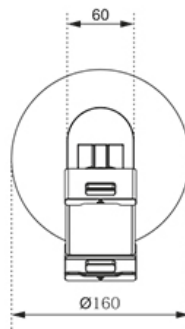

FUNZIONALITÀ

Tipologia	Inclinazione Ruotare Girare
Regolazione altezza	0-33 cm
Inclinazione (gradi)	270°
Perno (gradi)	104°
Rotazione (gradi)	360°
Altezza	33 cm
Larghezza	16 cm
Profondità	16 cm

INFORMAZIONI

Colore	Bianco
Materiale principale	Acciaio
Garanzia	5 anni
EAN code	8717371448936

*Nota: le dimensioni in pollici segnalate sono solo indicative, combinate con il peso e le dimensioni VESA. Il peso massimo e la dimensione VESA sono restrizioni assolute per i prodotti e non devono essere superati.

Neomounts

Neomounts

Supporto universale per tablet Neomounts DS15-540WH1 per tablet da 4,7-12,9" - Bianco

Il Neomounts DS15-540WH1 è un supporto per tablet universale per tablet da 4,7" fino a 12,9" con una capacità di carico di 1 kg. Il supporto per tablet è ideale per videochiamate in vivavoce, guardare un film o giocare.

DS15-540WH1

SUPPORTO PER TABLET NEOMOUNTS

Neomounts

Measuring unit: mm