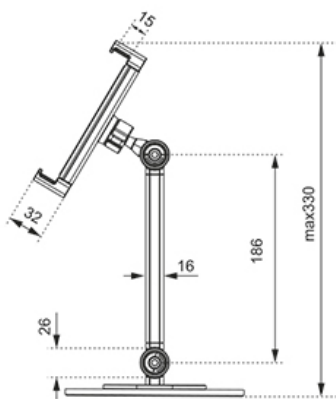

FUNZIONALITÀ

Tipologia	Inclinazione Ruotare Girare
Regolazione altezza	0-33 cm
Inclinazione (gradi)	270°
Perno (gradi)	104°
Rotazione (gradi)	360°
Altezza	33 cm
Larghezza	16 cm
Profondità	16 cm

INFORMAZIONI

Colore	Bianco
Materiale principale	Acciaio
Garanzia	5 anni
EAN code	8717371448936

*Nota: le dimensioni in pollici segnalate sono solo indicative, combinate con il peso e le dimensioni VESA. Il peso massimo e la dimensione VESA sono restrizioni assolute per i prodotti e non devono essere superati.

Neomounts

Neomounts

Supporto universale per tablet Neomounts DS15-540WH1 per tablet da 4,7-12,9" - Bianco

Il Neomounts DS15-540WH1 è un supporto per tablet universale per tablet da 4,7" fino a 12,9" con una capacità di carico di 1 kg. Il supporto per tablet è ideale per videochiamate in vivavoce, guardare un film o giocare.

DS15-540WH1

SUPPORTO PER TABLET NEOMOUNTS

Neomounts

Measuring unit: mm