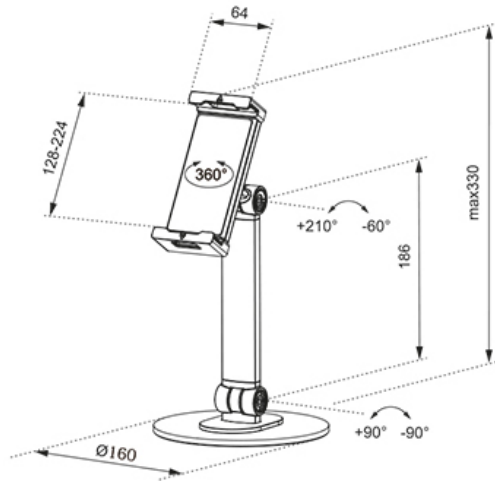

DS15-540WH1

SUPPORTO PER TABLET NEOMOUNTS

Neomounts

Measuring unit: mm