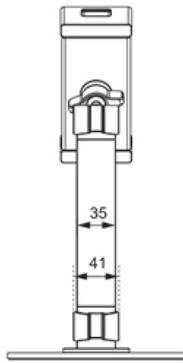

FUNZIONALITÀ

Tipologia	Inclinazione Ruotare Girare
Regolazione altezza	0-33 cm
Inclinazione (gradi)	270°
Perno (gradi)	104°
Rotazione (gradi)	360°
Altezza	33 cm
Larghezza	16 cm
Profondità	16 cm

INFORMAZIONI

Colore	Bianco
Materiale principale	Acciaio
Garanzia	5 anni
EAN code	8717371448936

*Nota: le dimensioni in pollici segnalate sono solo indicative, combinate con il peso e le dimensioni VESA. Il peso massimo e la dimensione VESA sono restrizioni assolute per i prodotti e non devono essere superati.

Neomounts

Neomounts

Supporto universale per tablet Neomounts DS15-540WH1 per tablet da 4,7-12,9" - Bianco

Il Neomounts DS15-540WH1 è un supporto per tablet universale per tablet da 4,7" fino a 12,9" con una capacità di carico di 1 kg. Il supporto per tablet è ideale per videochiamate in vivavoce, guardare un film o giocare.

DS15-540WH1

SUPPORTO PER TABLET NEOMOUNTS

Neomounts

Measuring unit: mm