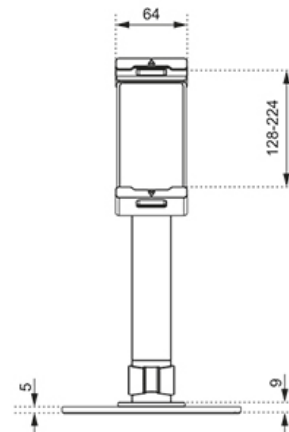

FUNZIONALITÀ

Tipologia	Inclinazione Ruotare Girare
Regolazione altezza	0-33 cm
Inclinazione (gradi)	270°
Perno (gradi)	104°
Rotazione (gradi)	360°
Altezza	33 cm
Larghezza	16 cm
Profondità	16 cm

INFORMAZIONI

Colore	Bianco
Materiale principale	Acciaio
Garanzia	5 anni
EAN code	8717371448936

*Nota: le dimensioni in pollici segnalate sono solo indicative, combinate con il peso e le dimensioni VESA. Il peso massimo e la dimensione VESA sono restrizioni assolute per i prodotti e non devono essere superati.

Neomounts

Neomounts

Supporto universale per tablet Neomounts DS15-540WH1 per tablet da 4,7-12,9" - Bianco

Il Neomounts DS15-540WH1 è un supporto per tablet universale per tablet da 4,7" fino a 12,9" con una capacità di carico di 1 kg. Il supporto per tablet è ideale per videochiamate in vivavoce, guardare un film o giocare.

DS15-540WH1

SUPPORTO PER TABLET NEOMOUNTS

Neomounts

Measuring unit: mm