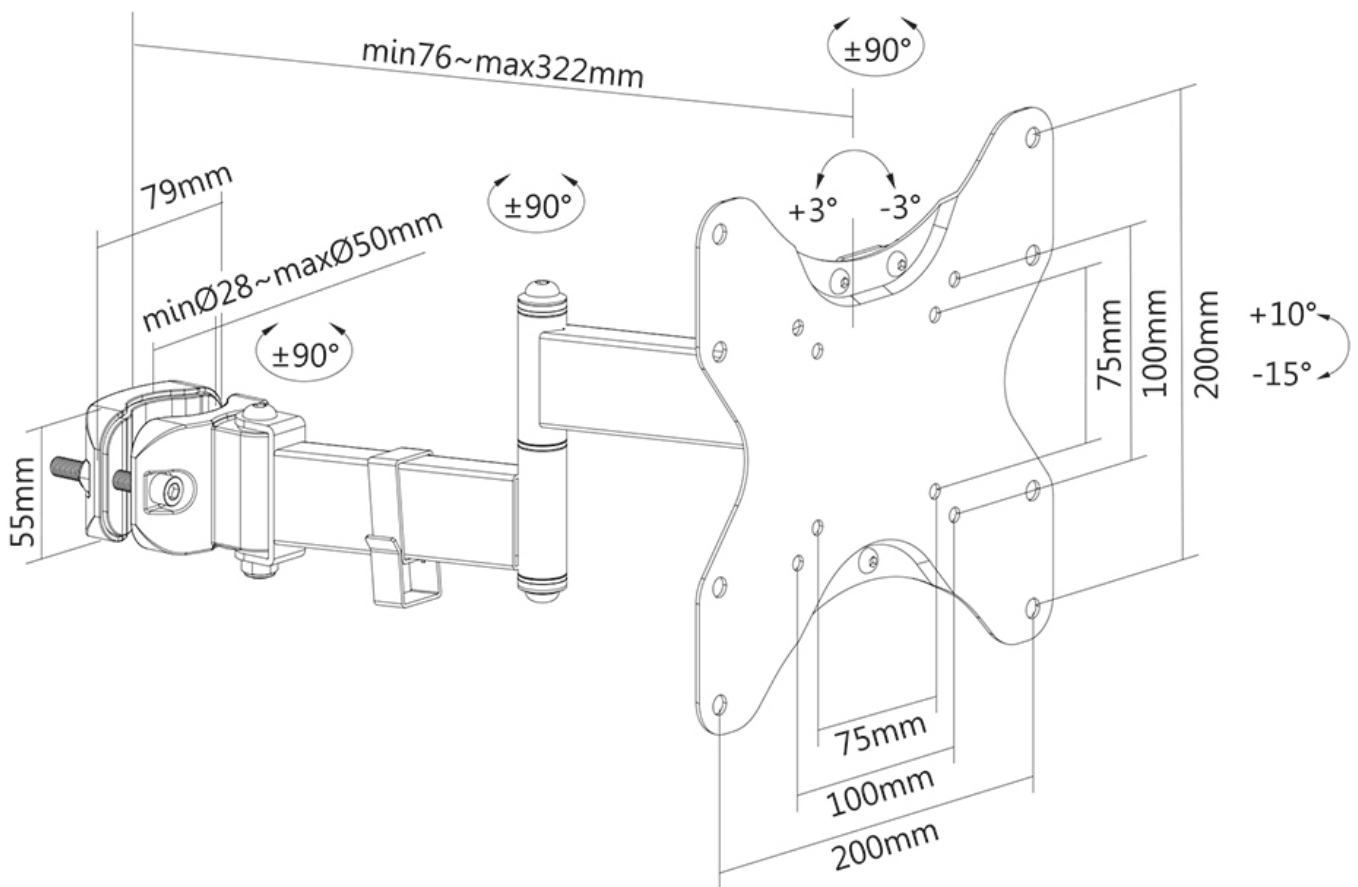

FL40-450BL12

NEOMOUNTS SUPPORTO DA PALO PER TV

Neomounts