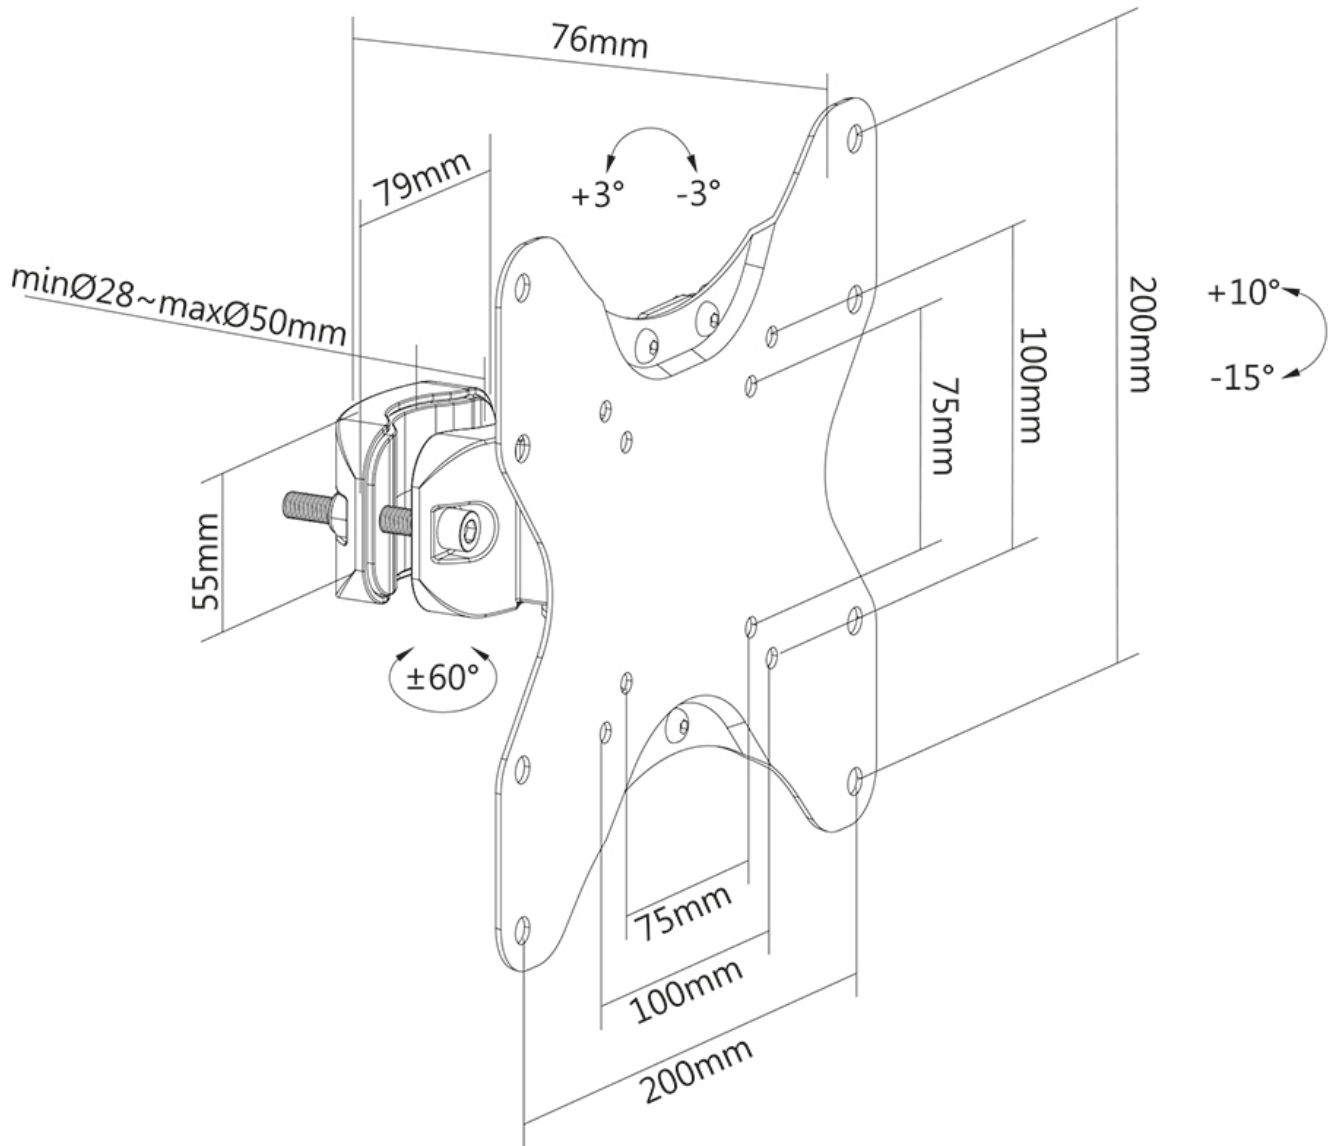

#### FUNZIONALITÀ

Tipologia	Inclinazione Ruotare Girare
Inclinazione (gradi)	+10°, -15°
Perno (gradi)	120°
Altezza	22,6 cm
Larghezza	22,6 cm
Profondità	12,2 cm

#### INFORMAZIONI

Colore	Nero
Materiale principale	Acciaio
Garanzia	5 anni
EAN code	8717371448998

\*Nota: le dimensioni in pollici segnalate sono solo indicative, combinate con il peso e le dimensioni VESA. Il peso massimo e la dimensione VESA sono restrizioni assolute per i prodotti e non devono essere superati.

### Neomounts FL40-430BL12 supporto palo (Ø28-50 mm) per schermi 23-42" - Nero

Il Neomounts FL40-430BL12 è un supporto da palo full motion per schermi piatti fino a 42" con una capacità di carico massima di 25 kg. La versatile tecnologia d'inclinazione (25°) e girare (120°) ti consente di creare l'angolo di visione ottimale. Il supporto può essere livellato per ottenere una perfetta installazione.

Il FL40-430BL12 ha una profondità di 7,6 cm ed è adatto per schermi con VESA da 75x75 a 200x200 mm.

FL40-430BL12

NEOMOUNTS SUPPORTO DA PALO PER TV

Neomounts