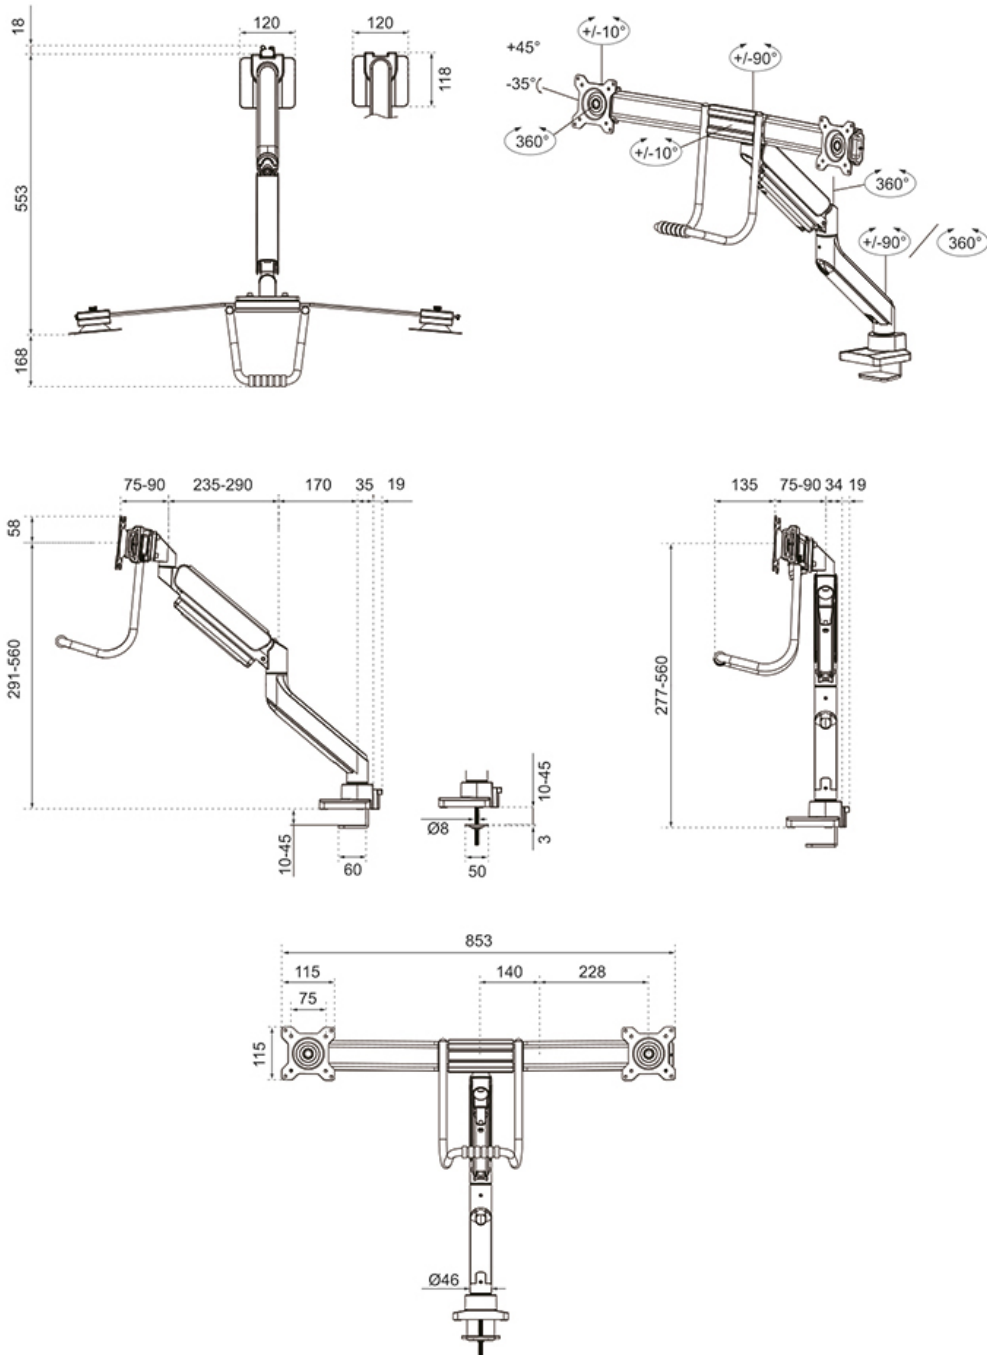

DS75-450WH2

NEOMOUNTS SUPPORTO DA SCRIVANIA

Neomounts

Measuring unit: mm