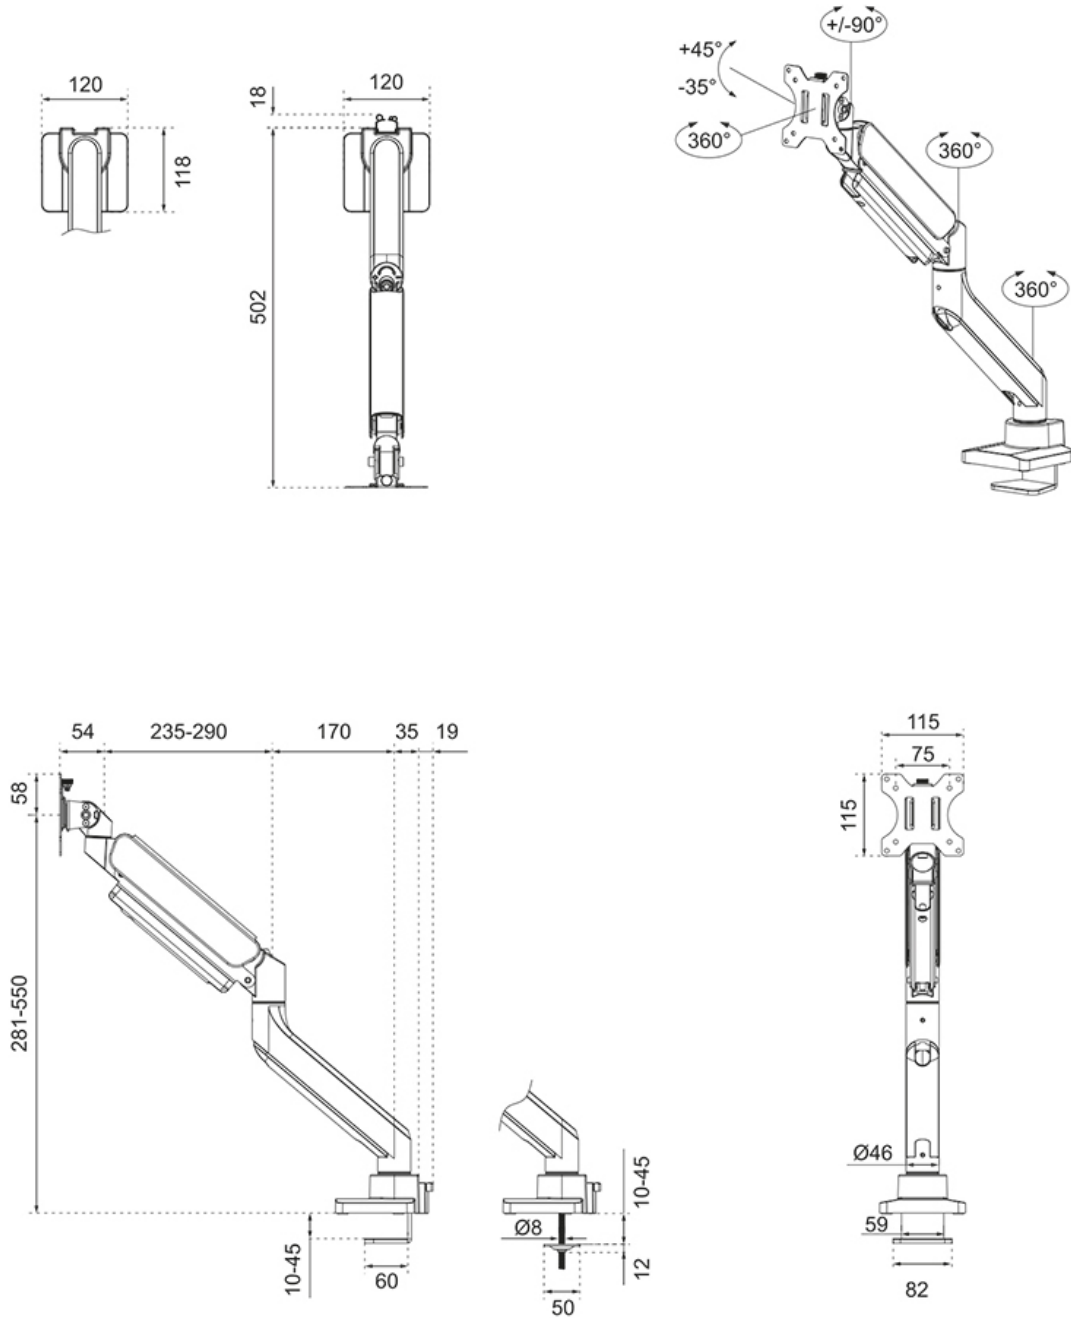

DS70-450BL1

NEOMOUNTS SUPPORTO DA SCRIVANIA

Neomounts

Measuring unit: mm