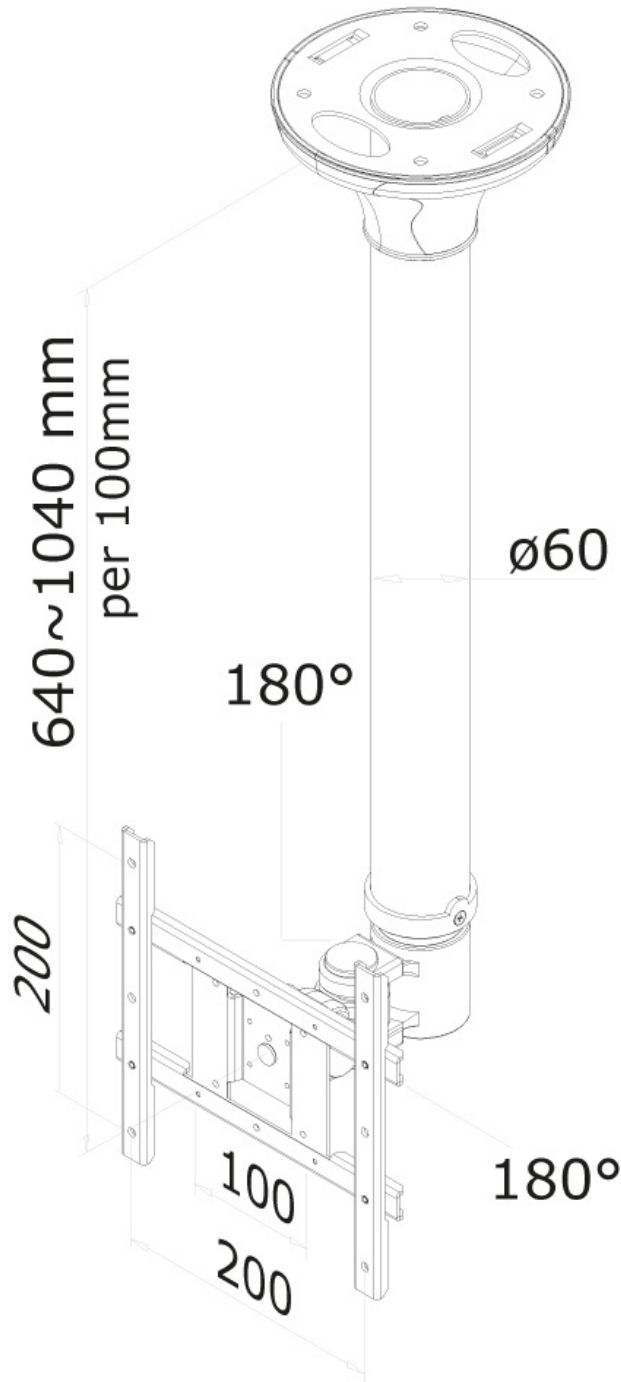

FPMA-C200

SUPPORTO DA SOFFITTO NEOMOUNTS PER

Neomounts

Measuring unit: mm