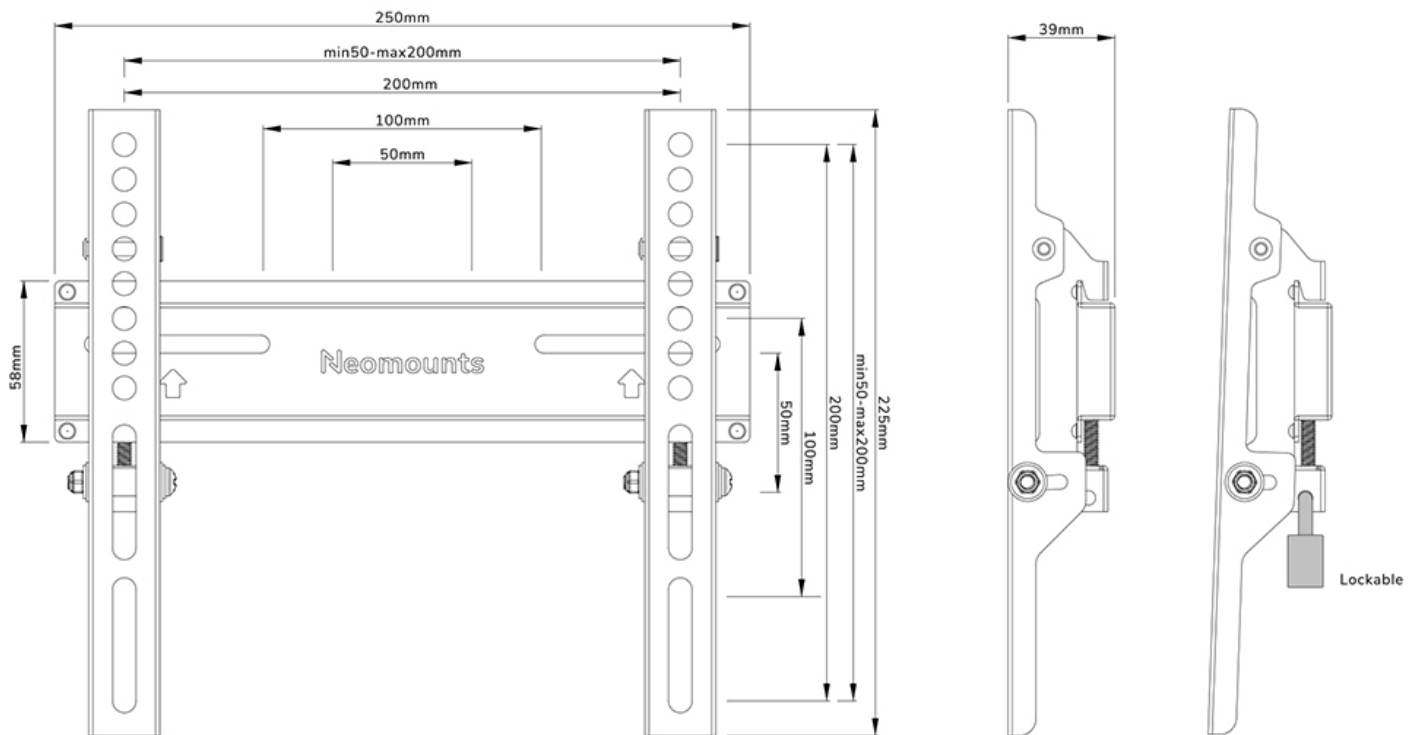

WL30-350BL12

NEOMOUNTS SUPPORTO A PARETE PER TV

Neomounts