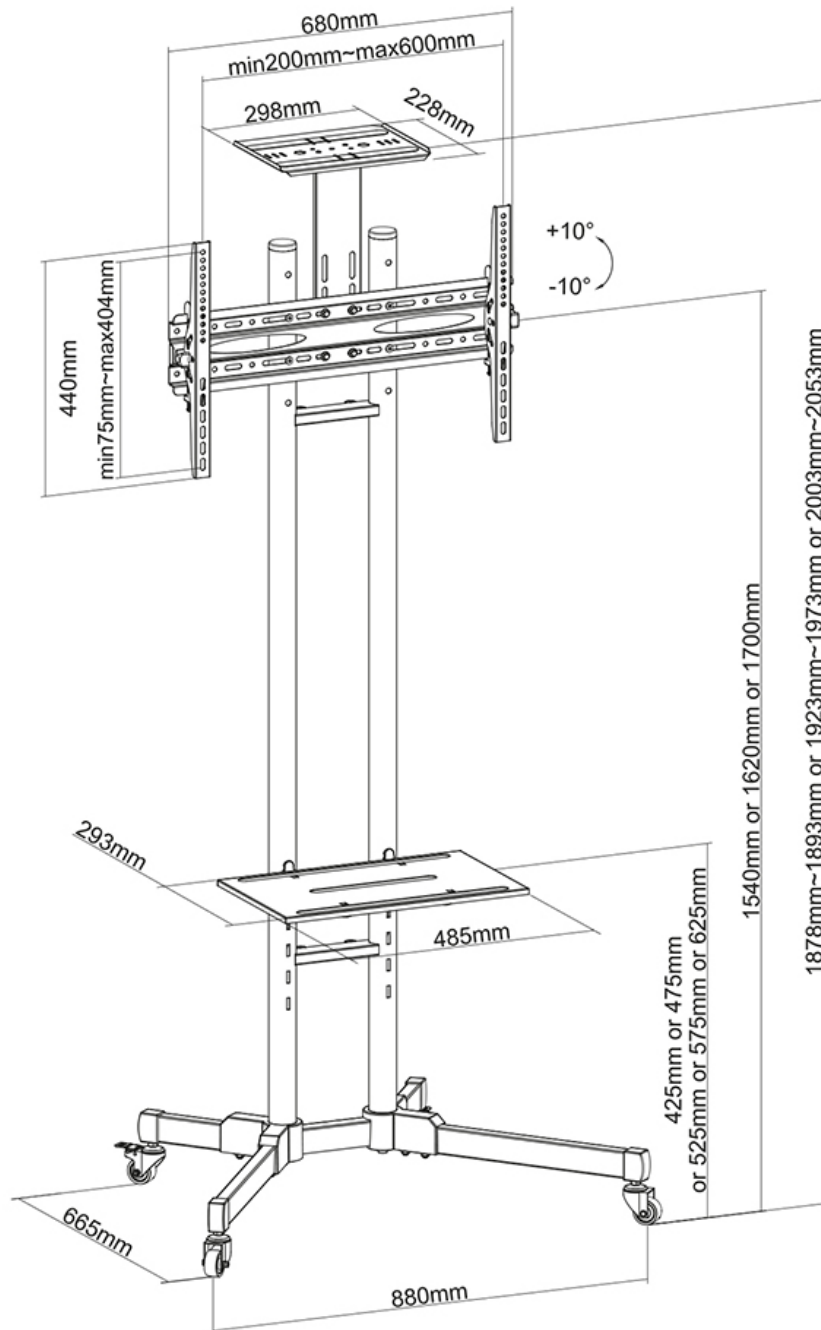

PLASMA-M1700E

MOBILETTO NEOMOUNTS PORTATILE PER TV

Neomounts